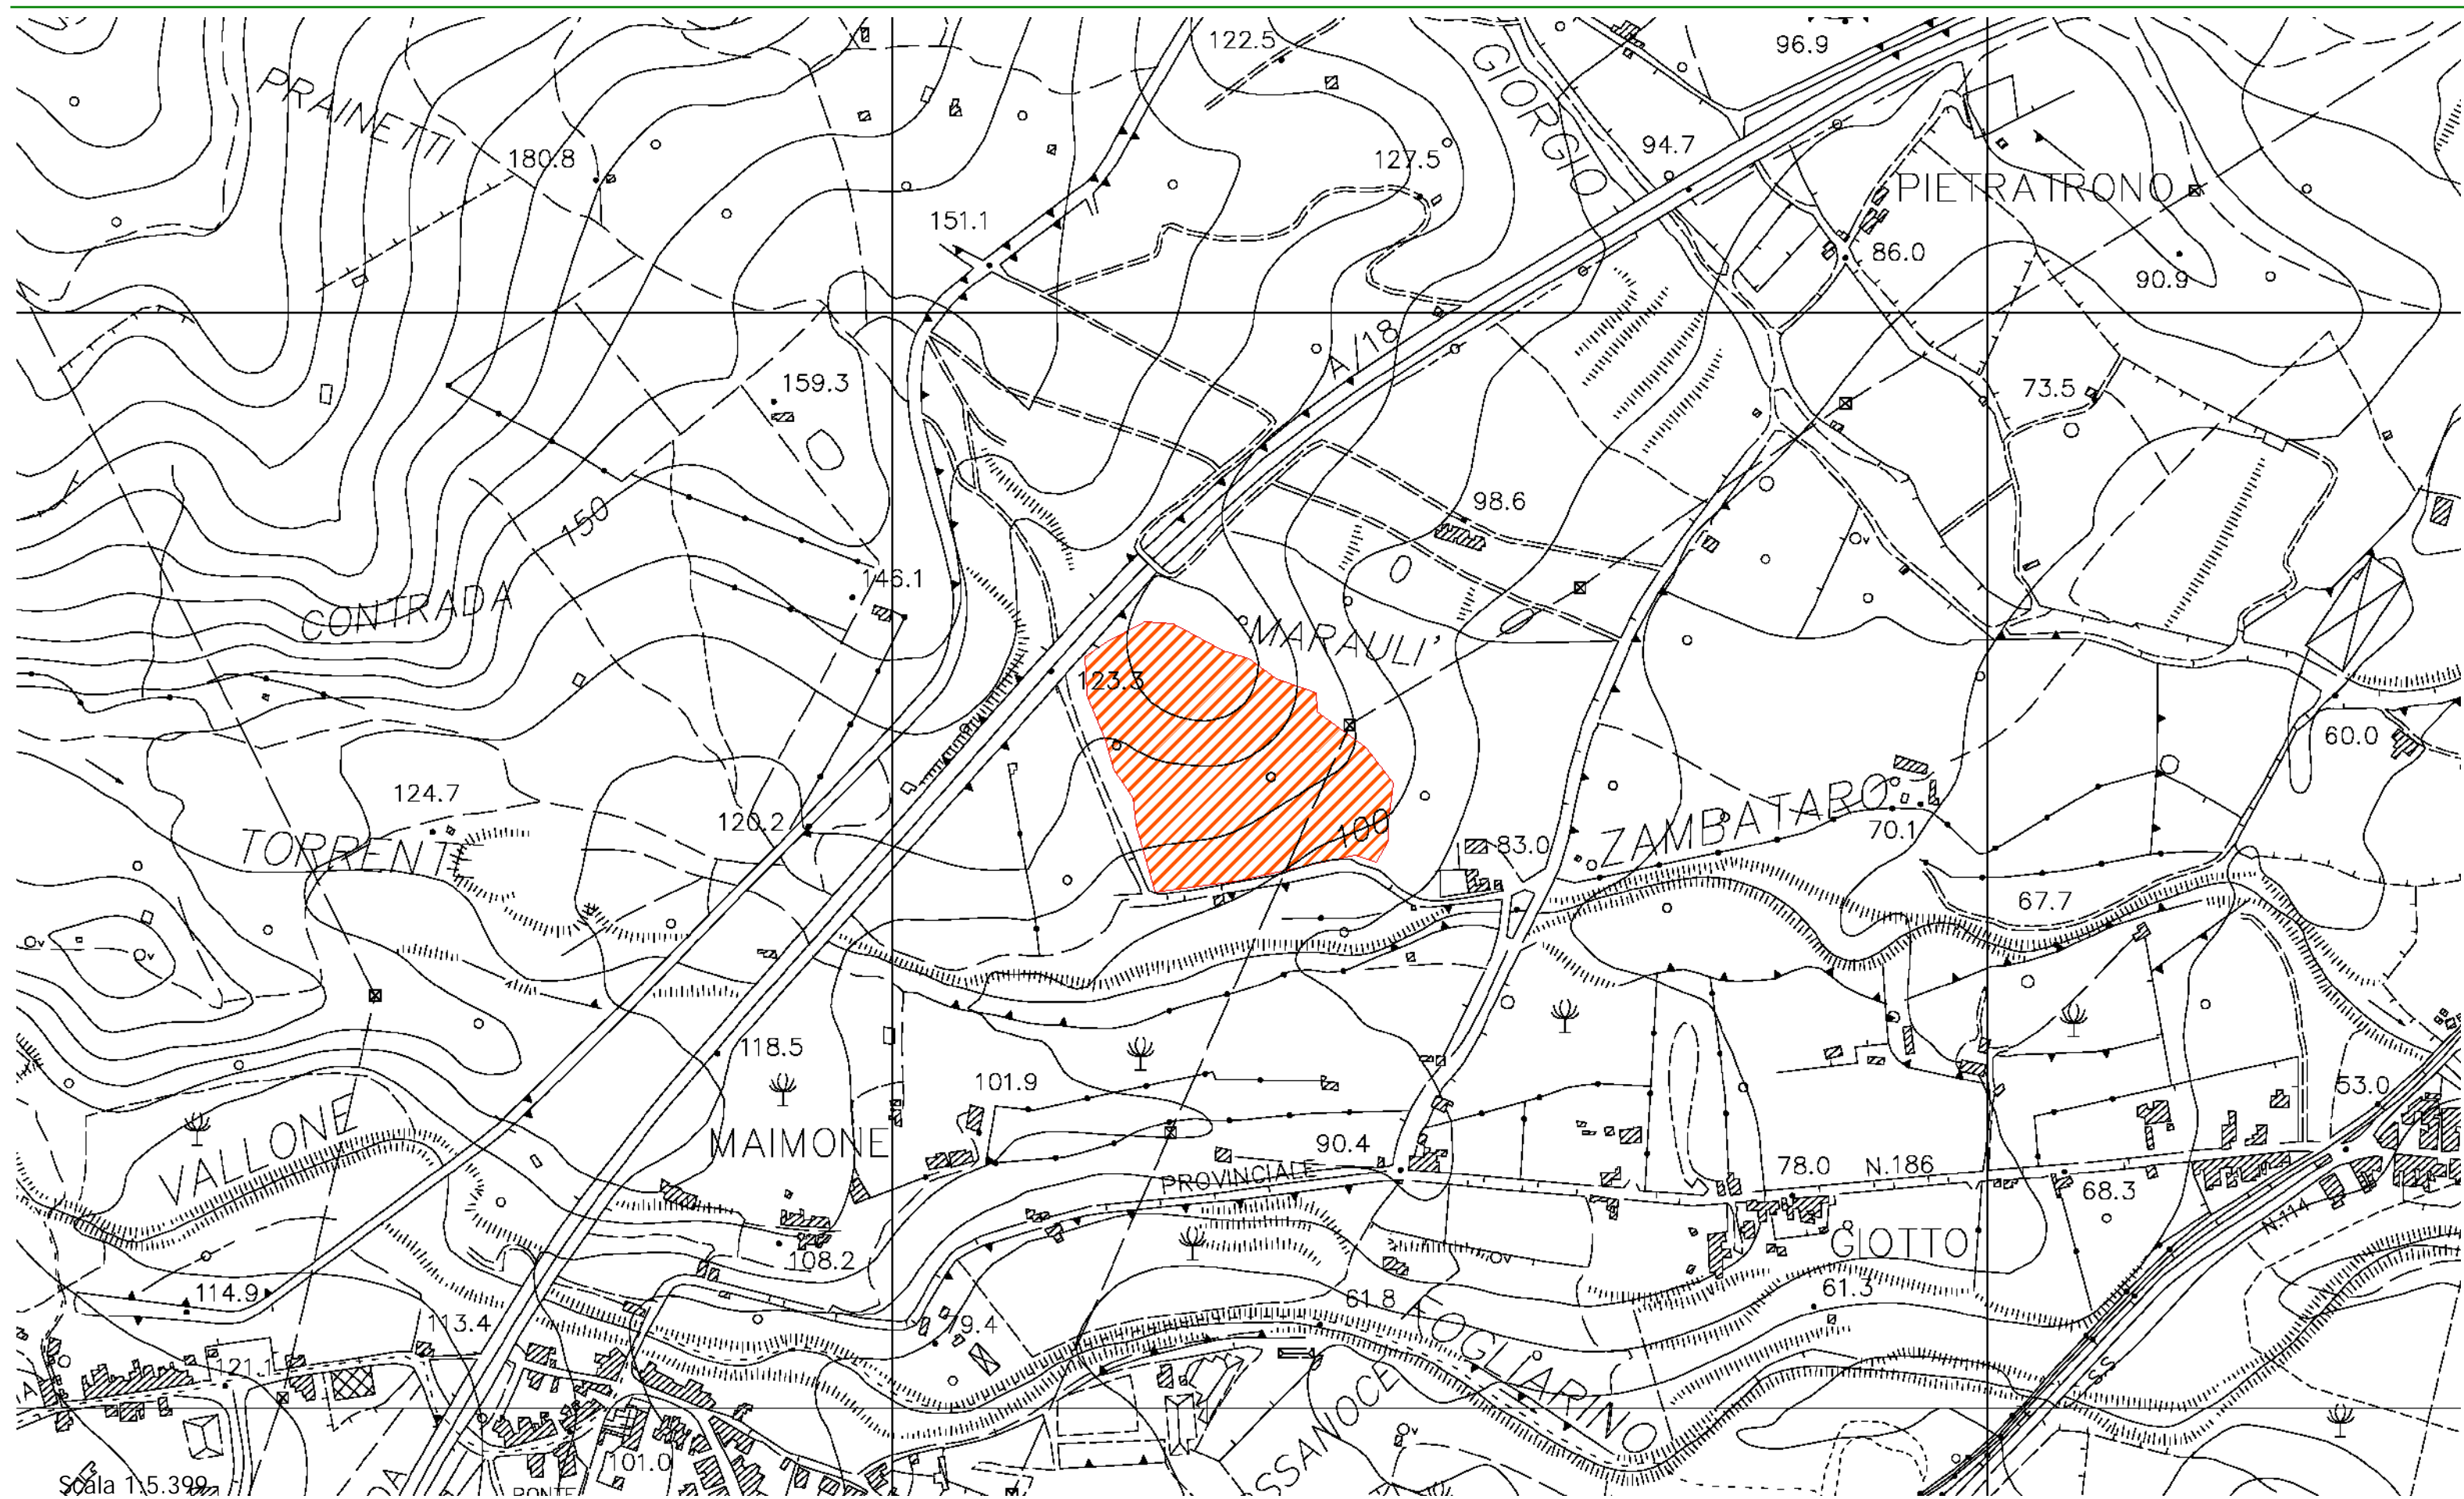

SIF - INCENDIO DEL COMUNE DI CALATABIANO DEL 31/08/2010 - FOGLIO DI MAPPA 22