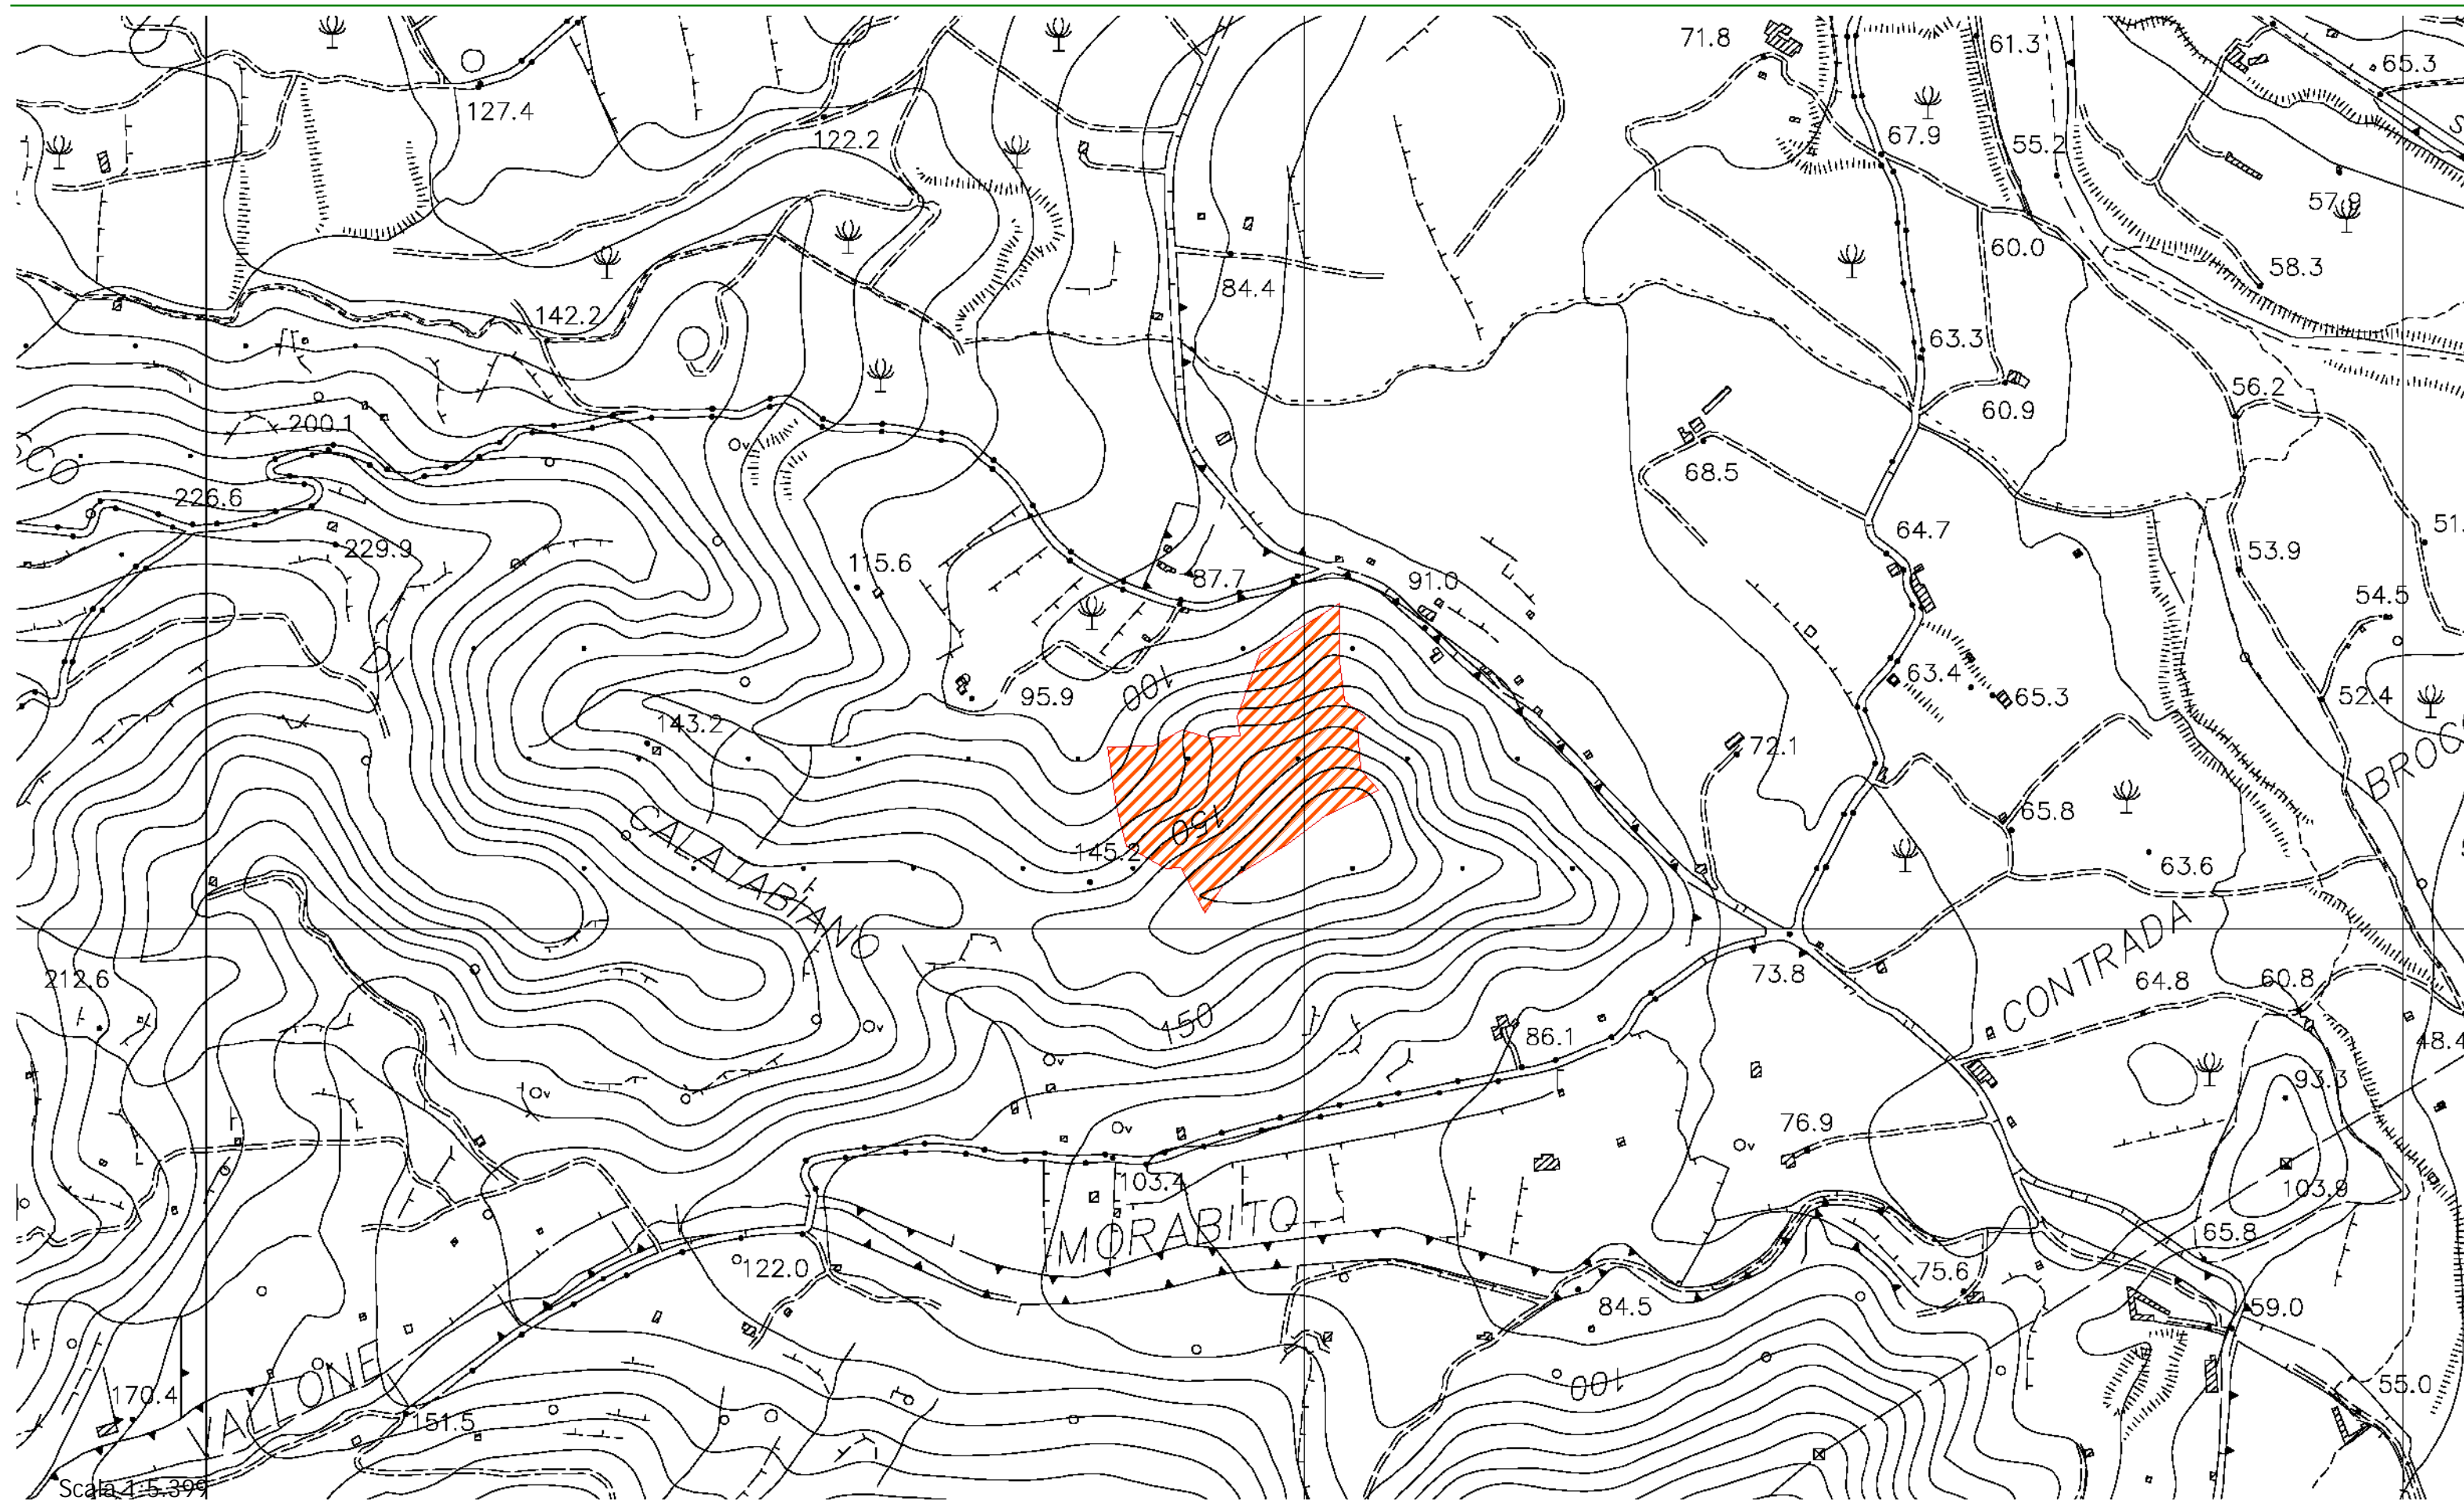

SIF - INCENDIO DEL COMUNE DI CALATABIANO DEL 15/07/2010 - FOGLIO DI MAPPA 3