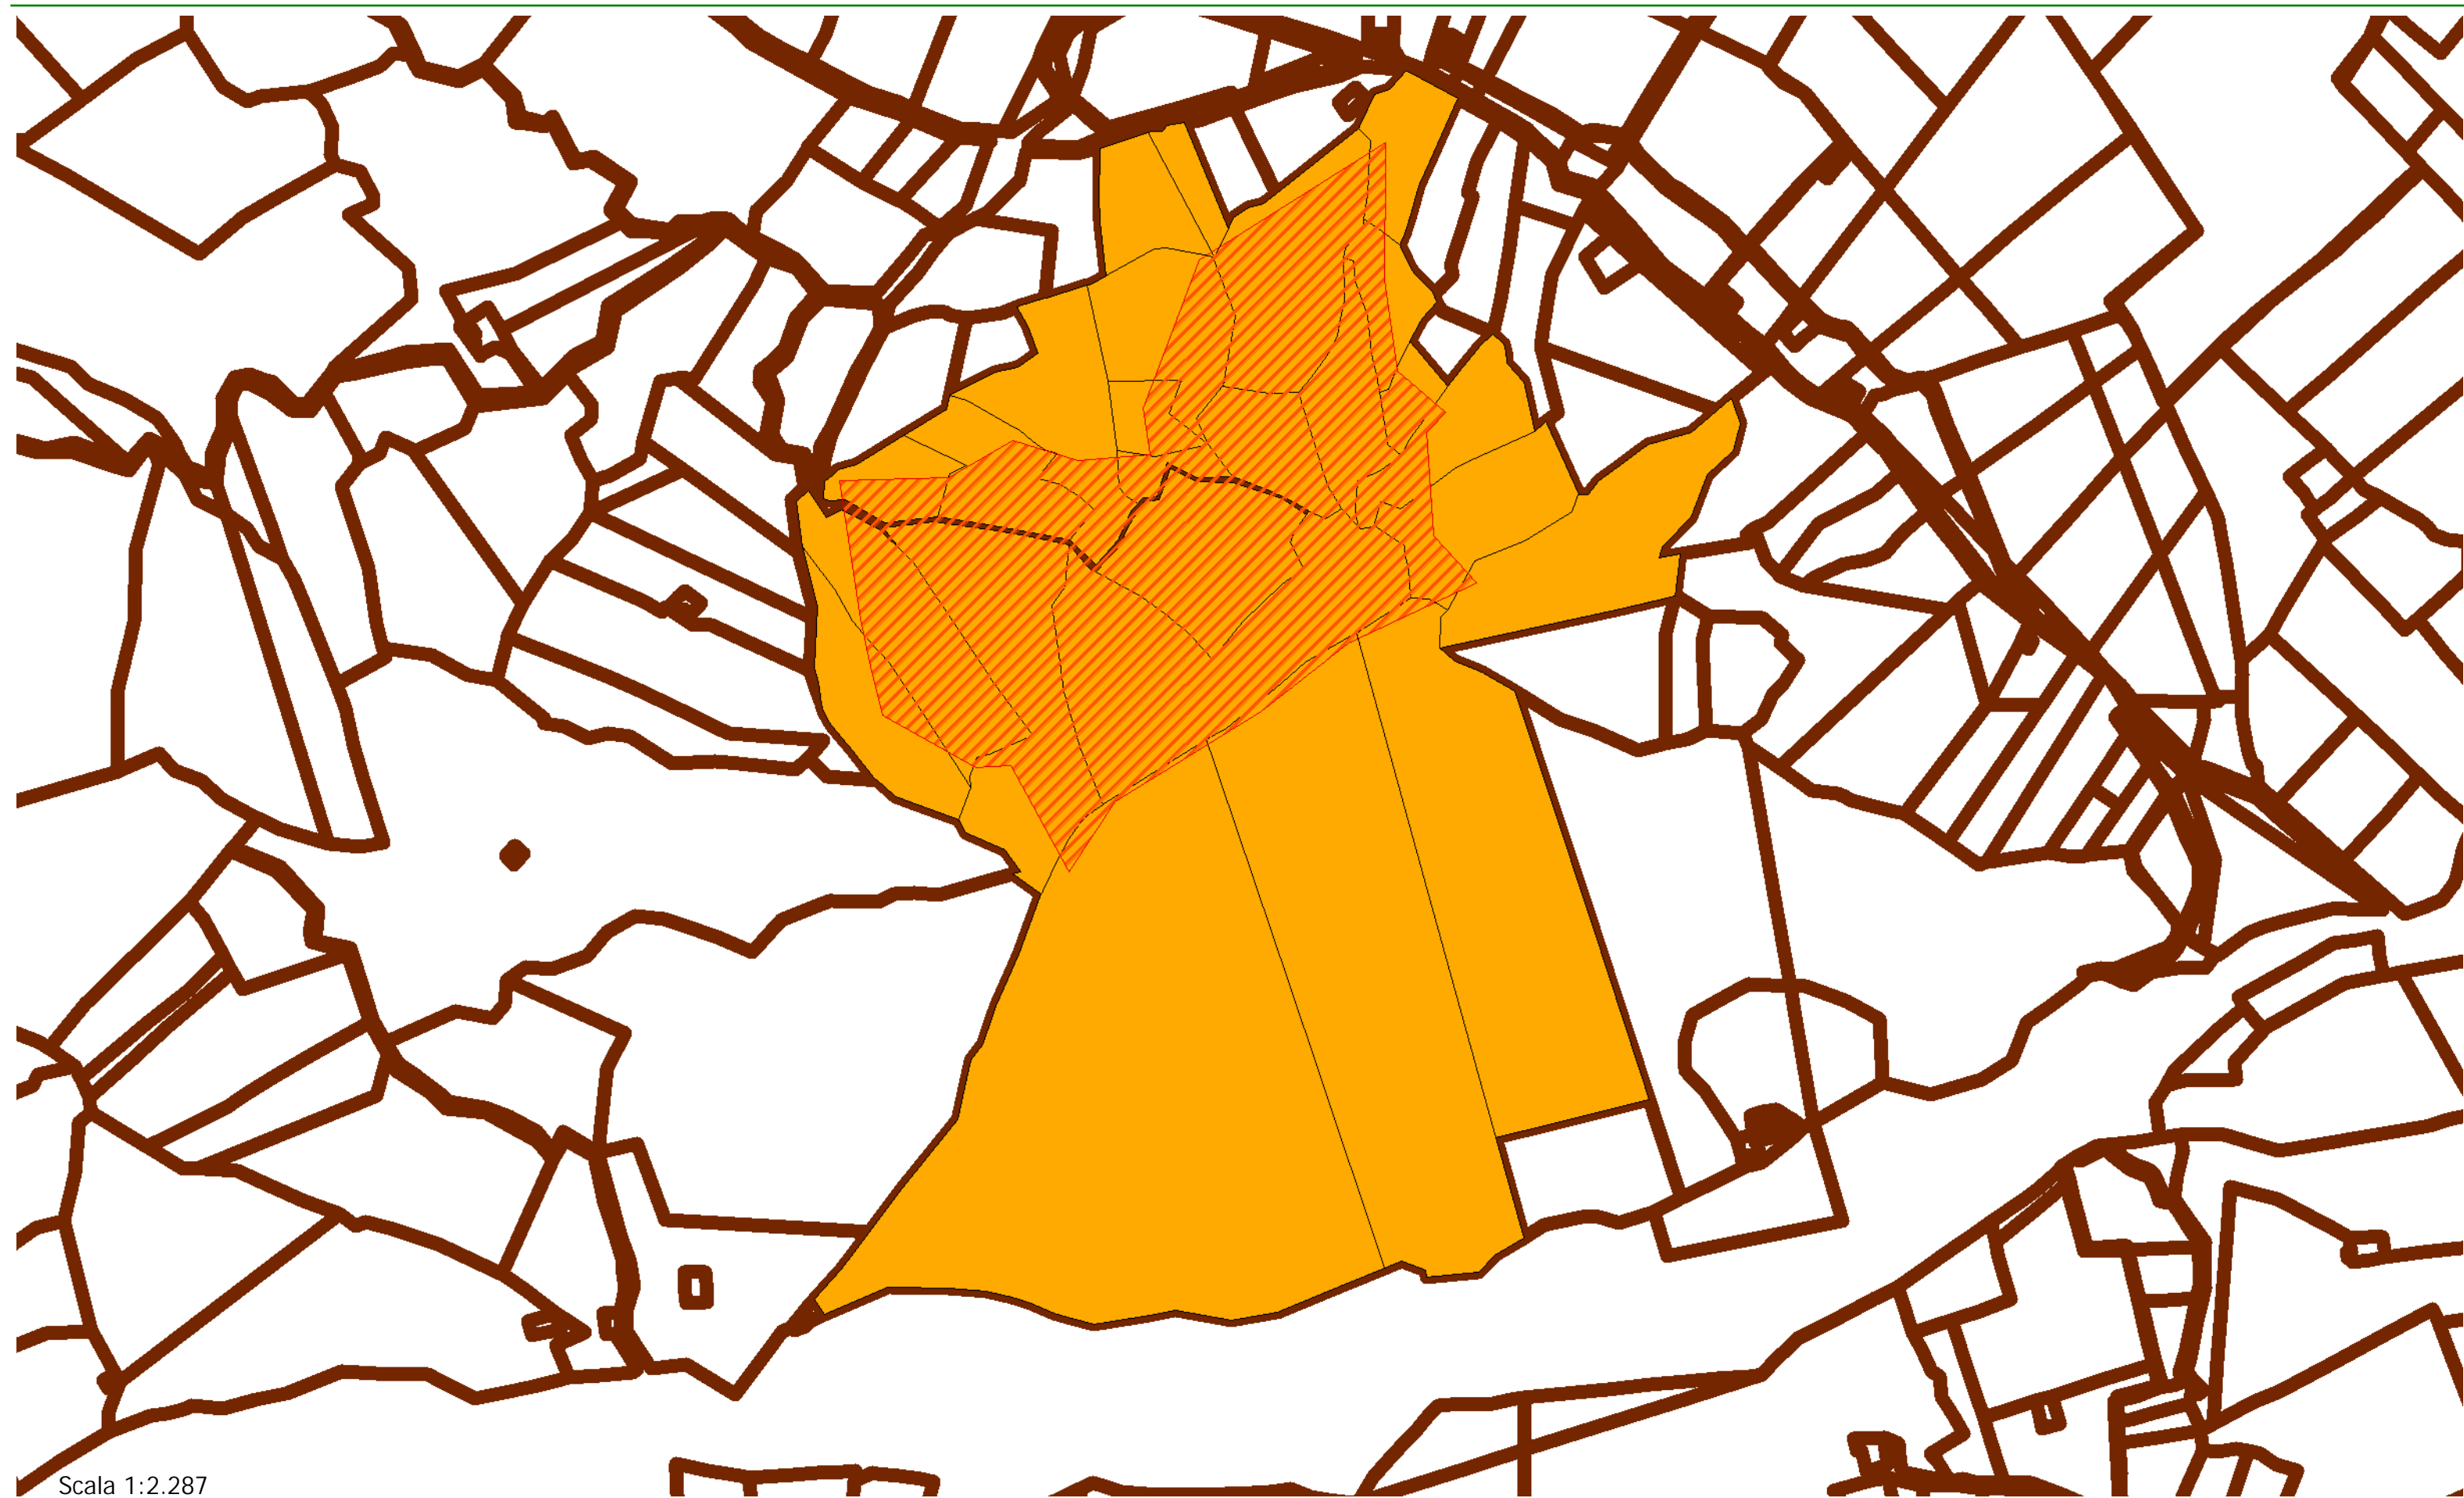

SIF - INCENDIO DEL COMUNE DI CALATABIANO DEL 15/07/2010 - FOGLIO DI MAPPA 3