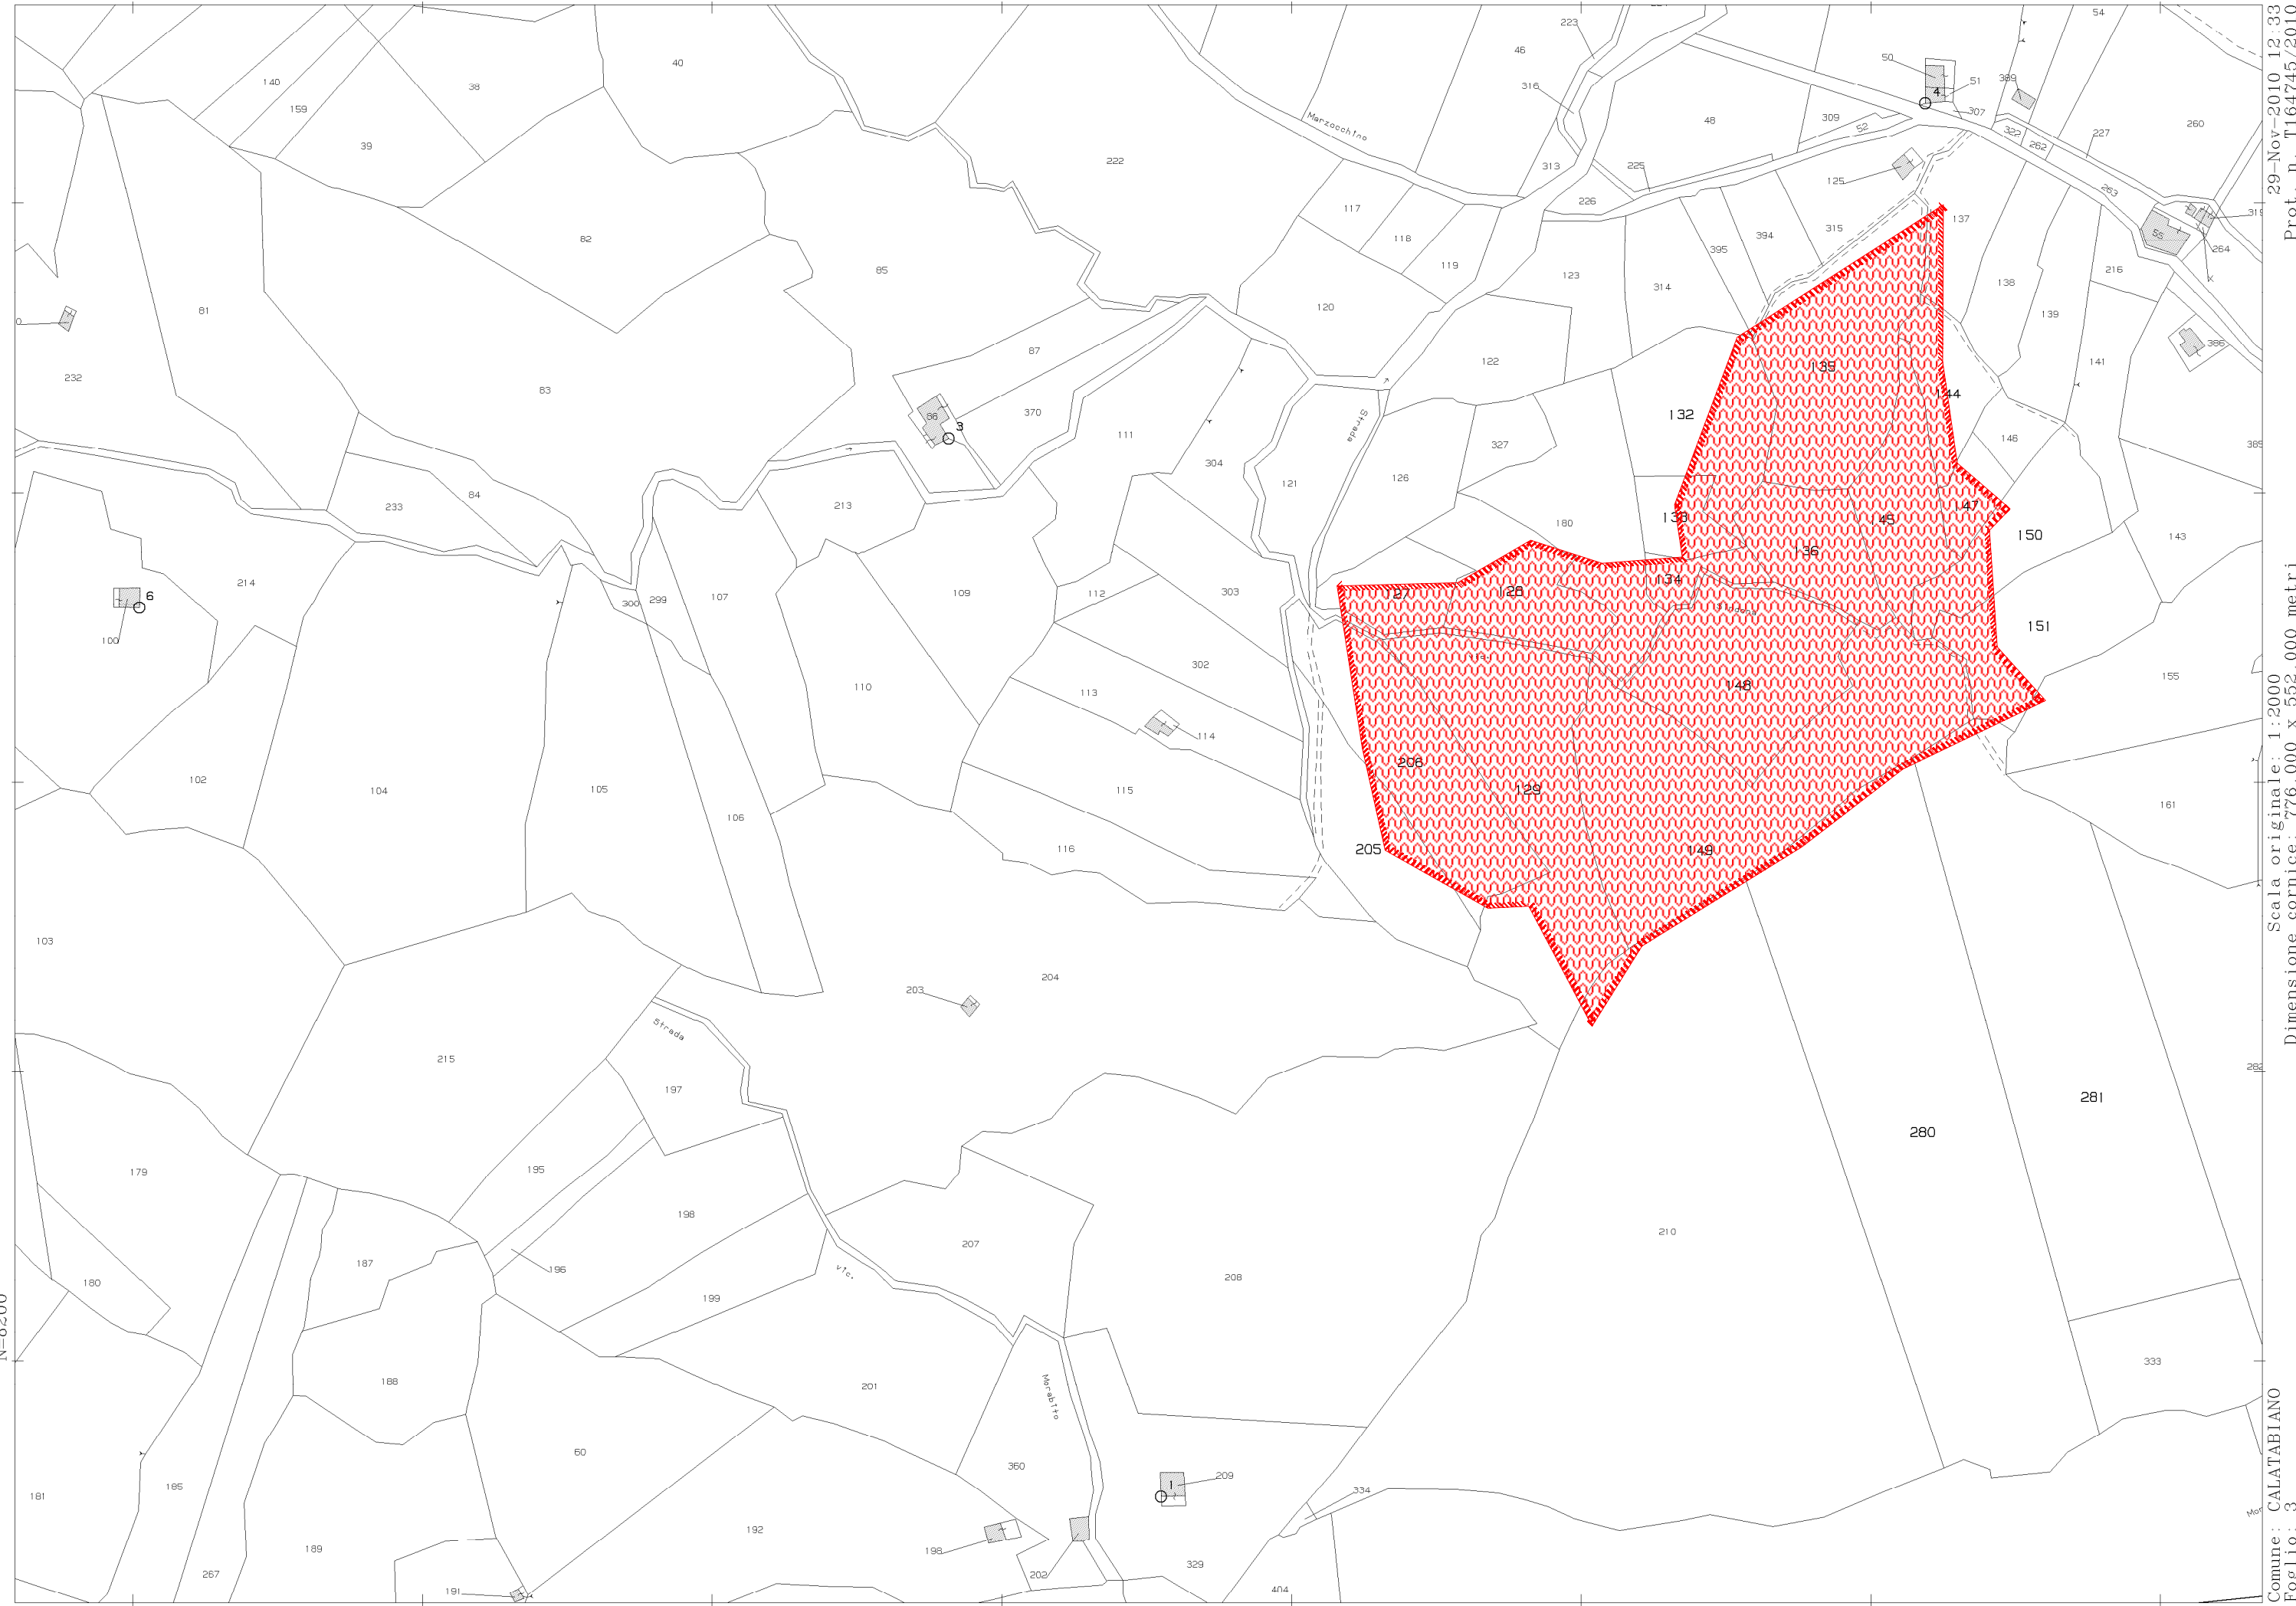

N=8200

E=19700

Particelle: 127,128,129,132,133,134,135,136,144,145,147,148,149,150,151,205,206,280,281, (Estratto di mappa non aggiornato)

29-Nov-2010 12:33
Prot. n. T164745/2010

Scala originale: 1:2000
Dimensione cornice: 776.000 x 552.000 metri

Comune: CALATABIANO
Foglio: 3