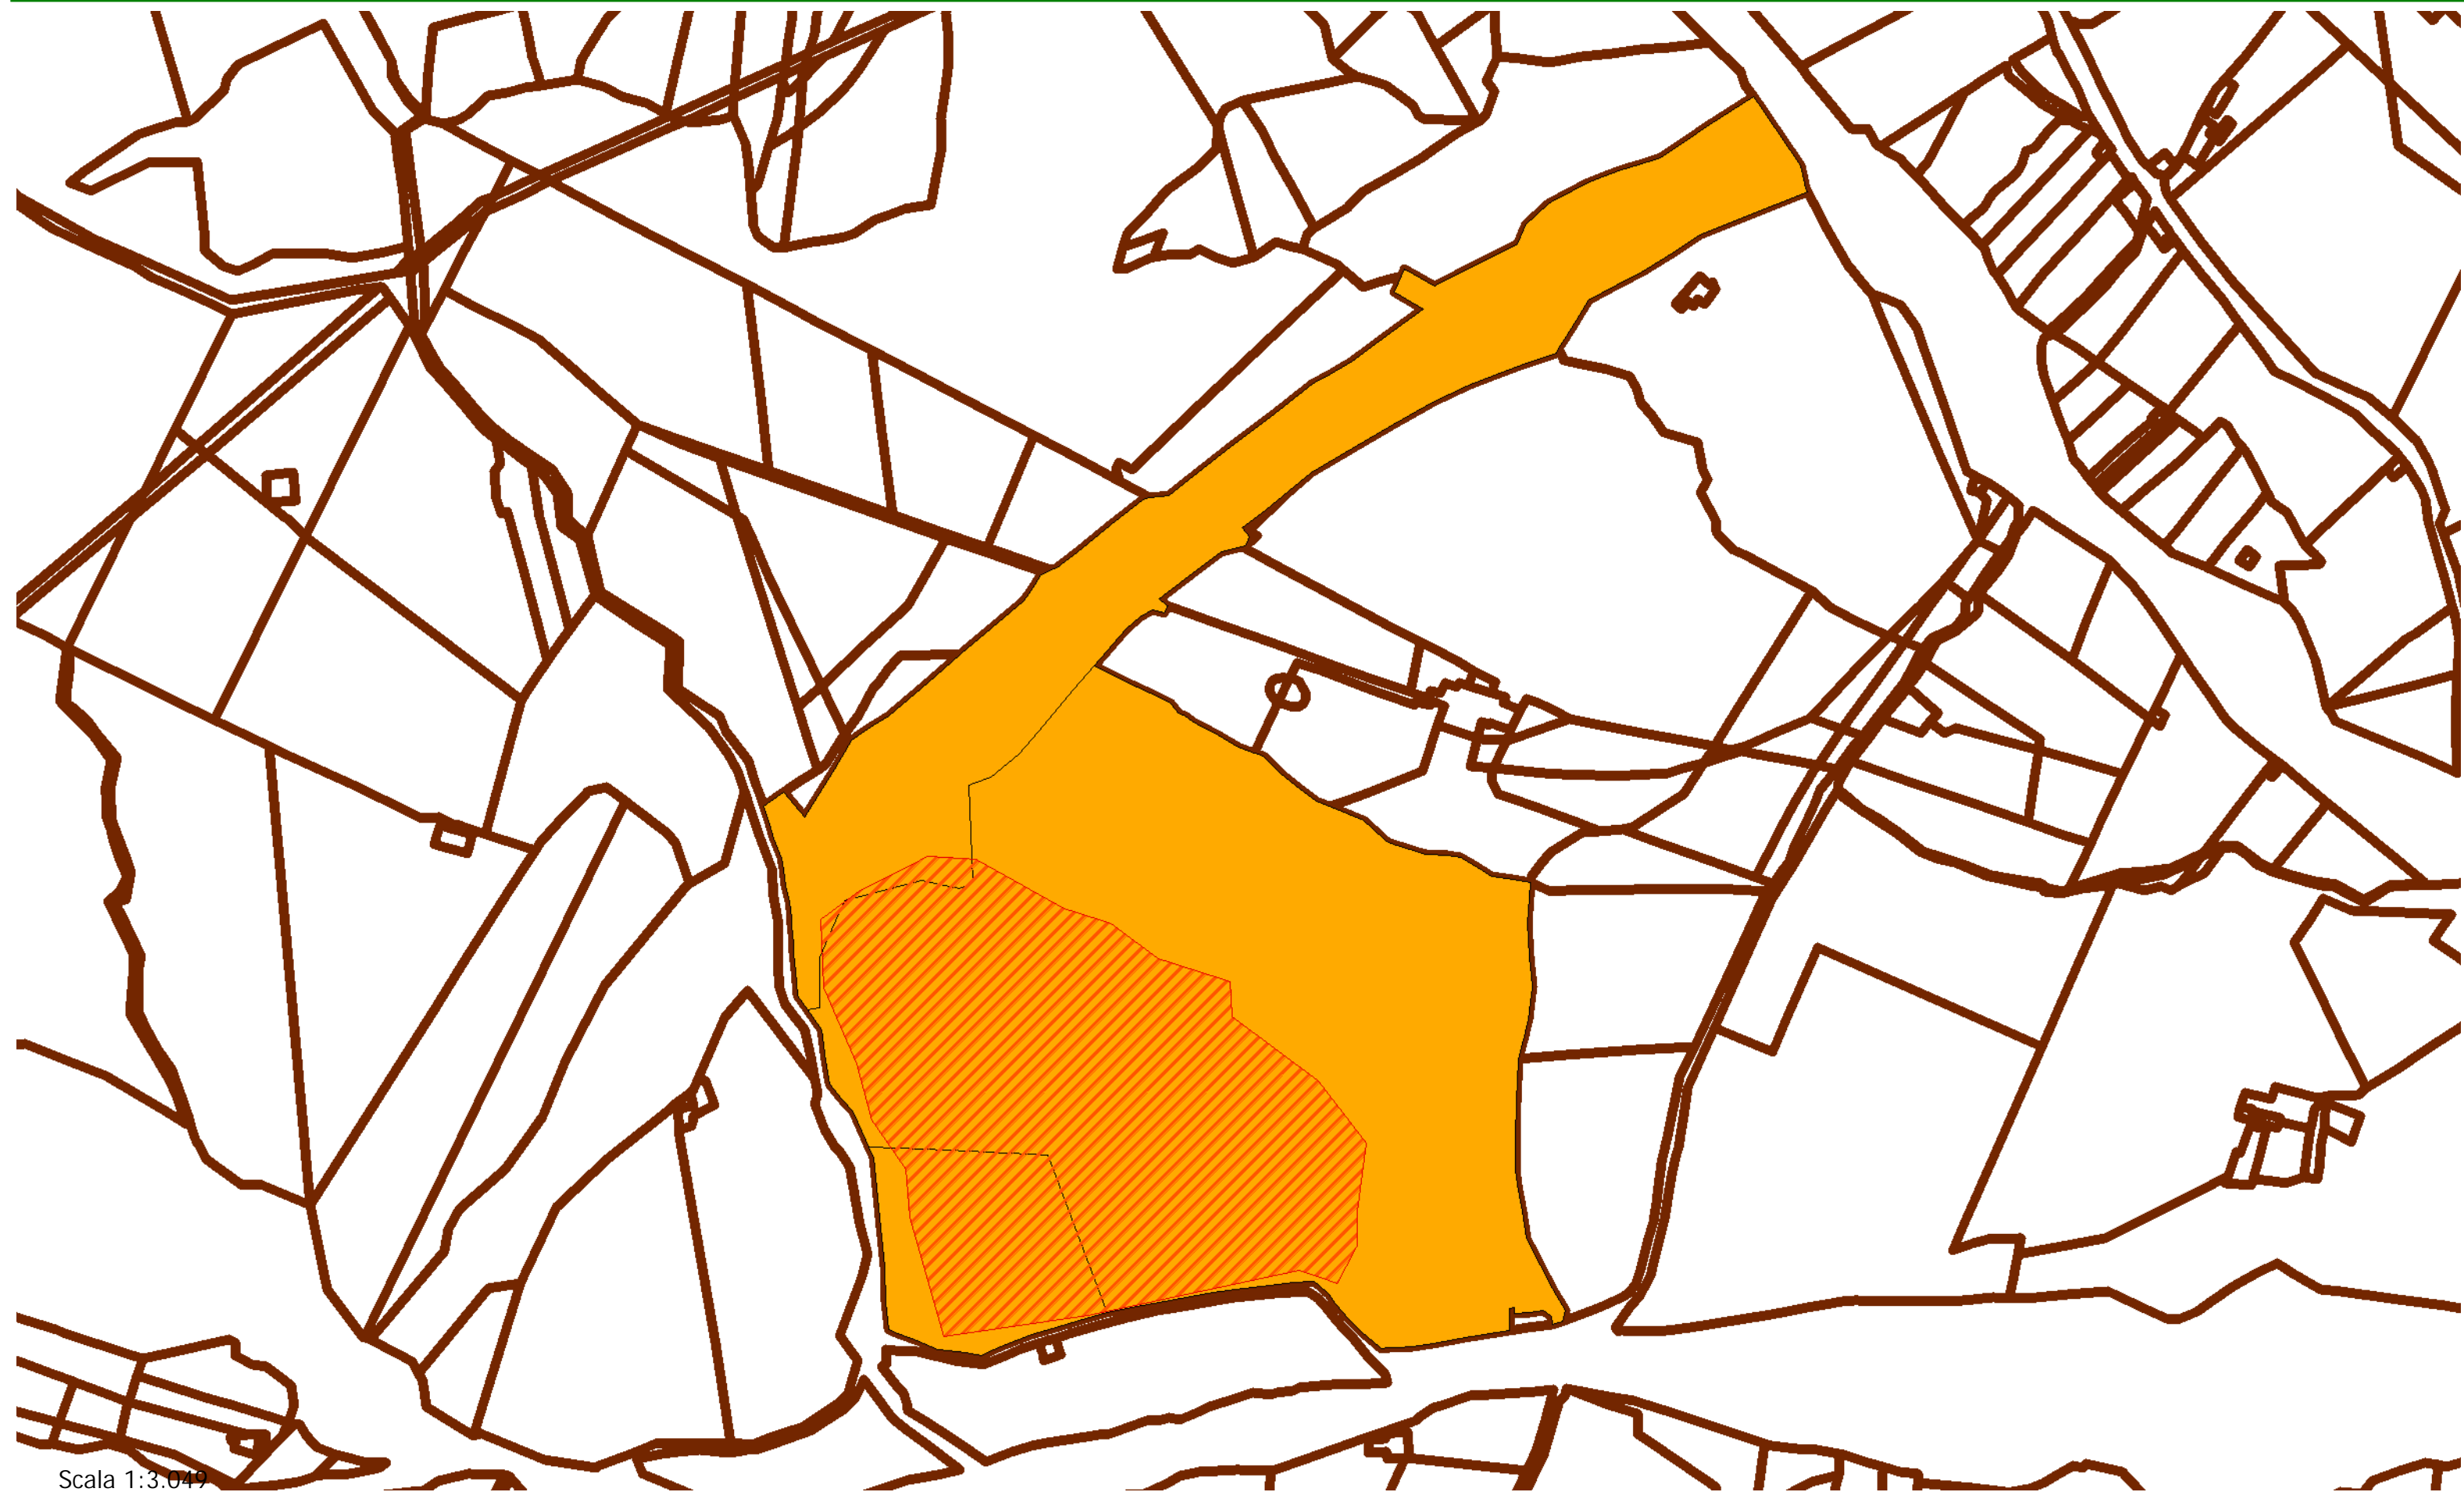

SIF - INCENDIO DEL COMUNE DI CALATABIANO DEL 31/08/2010 - FOGLIO DI MAPPA 22