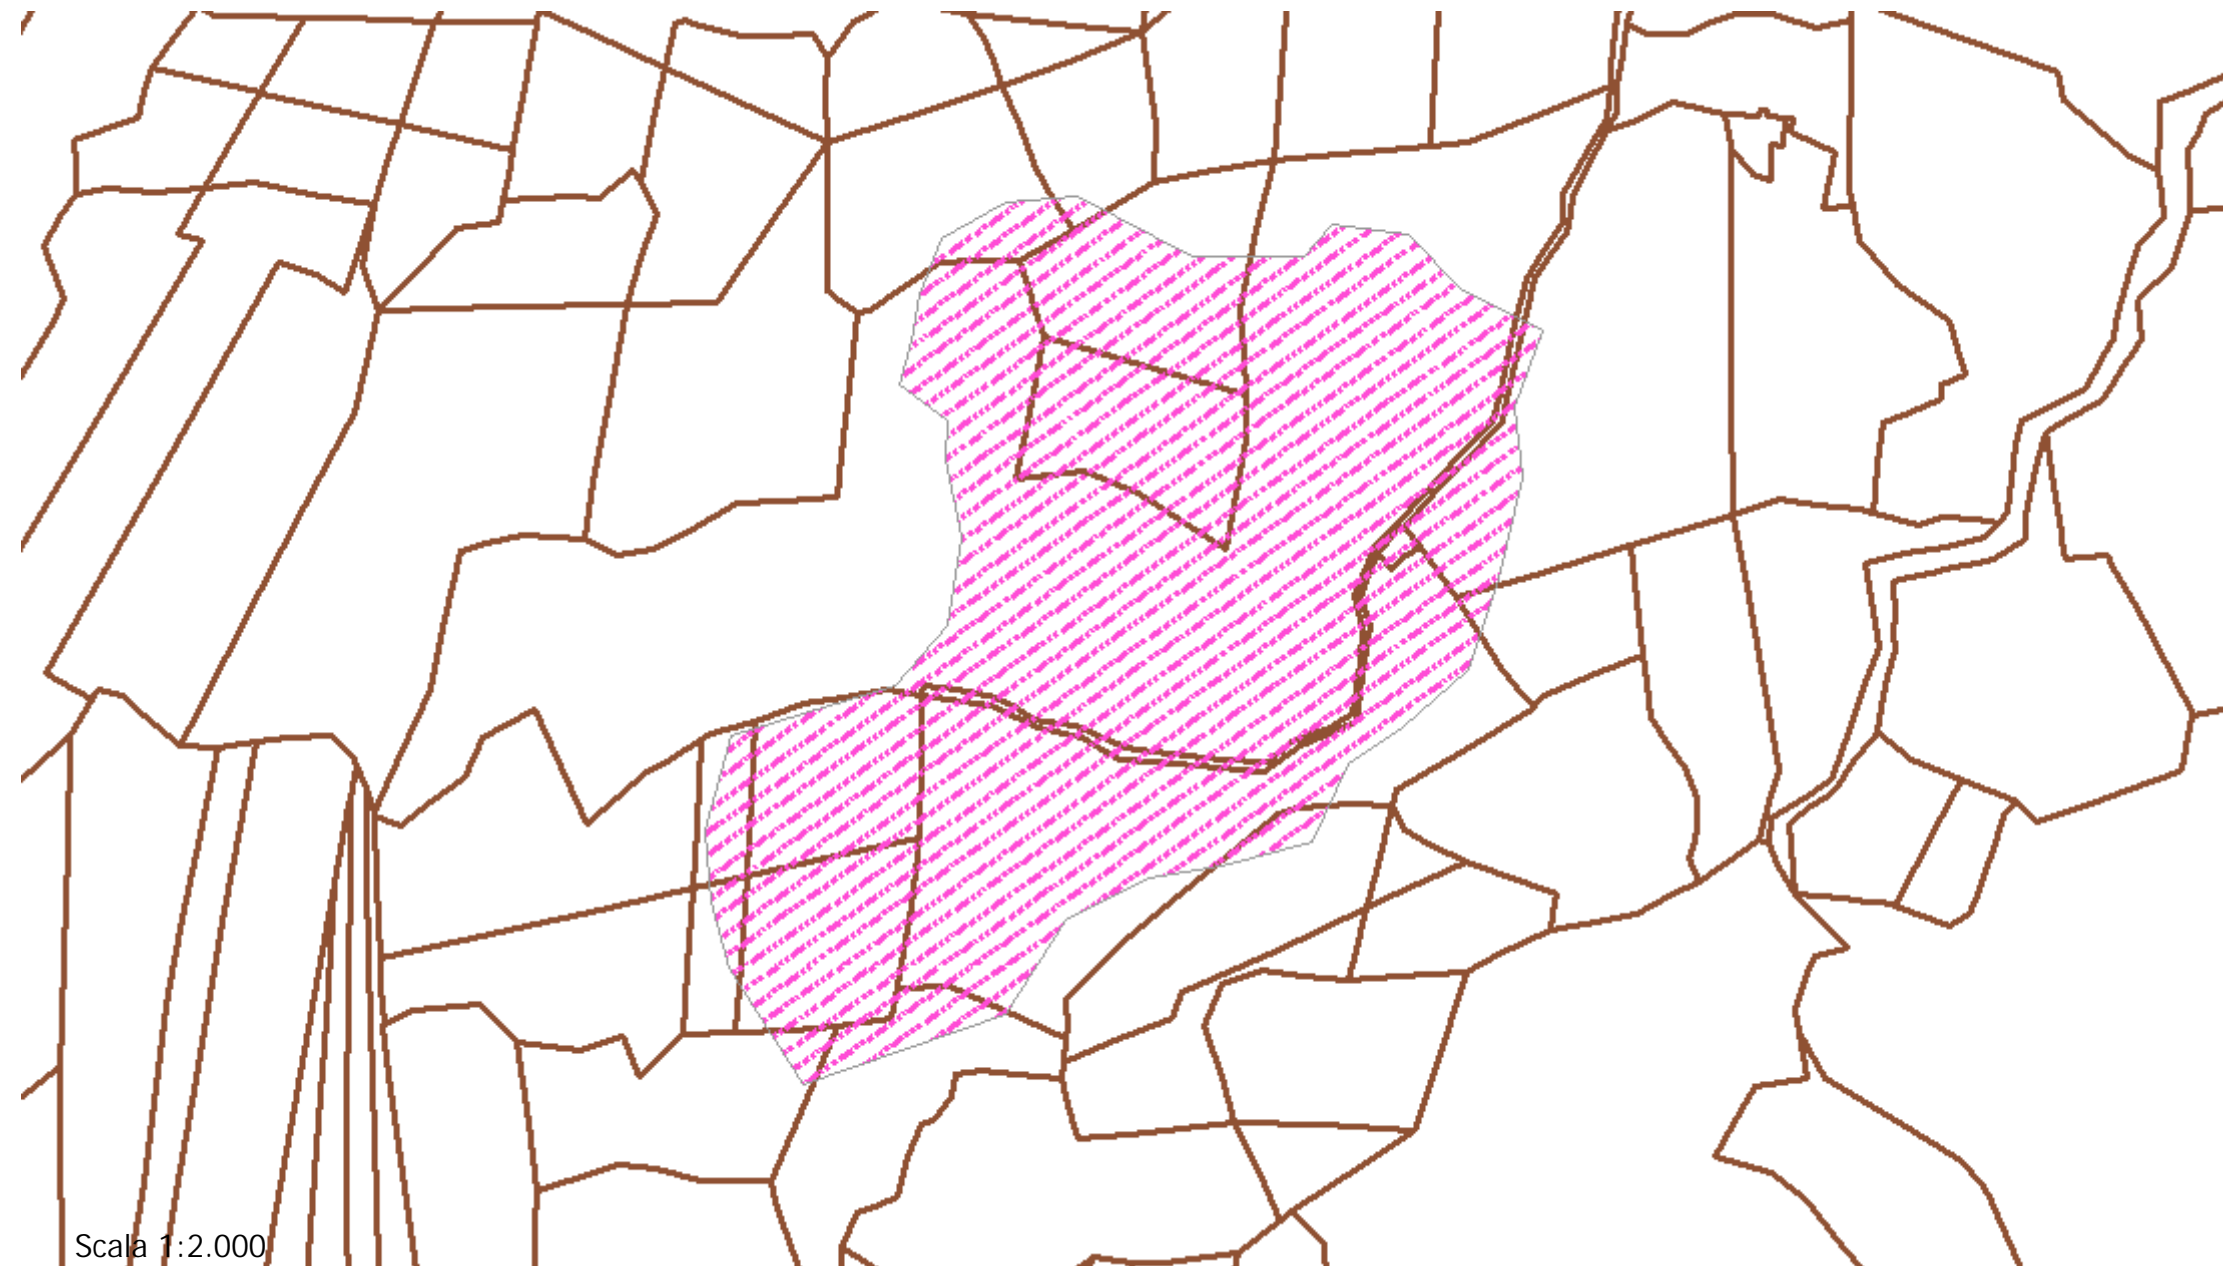

## Sistema Informativo Forestale - Incendio del 22/07/2015 - Foglio di mappa N. 6

Scala 1:2.000

Note: Incendio ID 9383 - localita' Vallone Morabito - data 22/07/2015 - totale superficie ha 2,9715

Pagina 1/2

## Sistema Informativo Forestale - Incendio del 22/07/2015 - Foglio di mappa N. 6

### Legenda