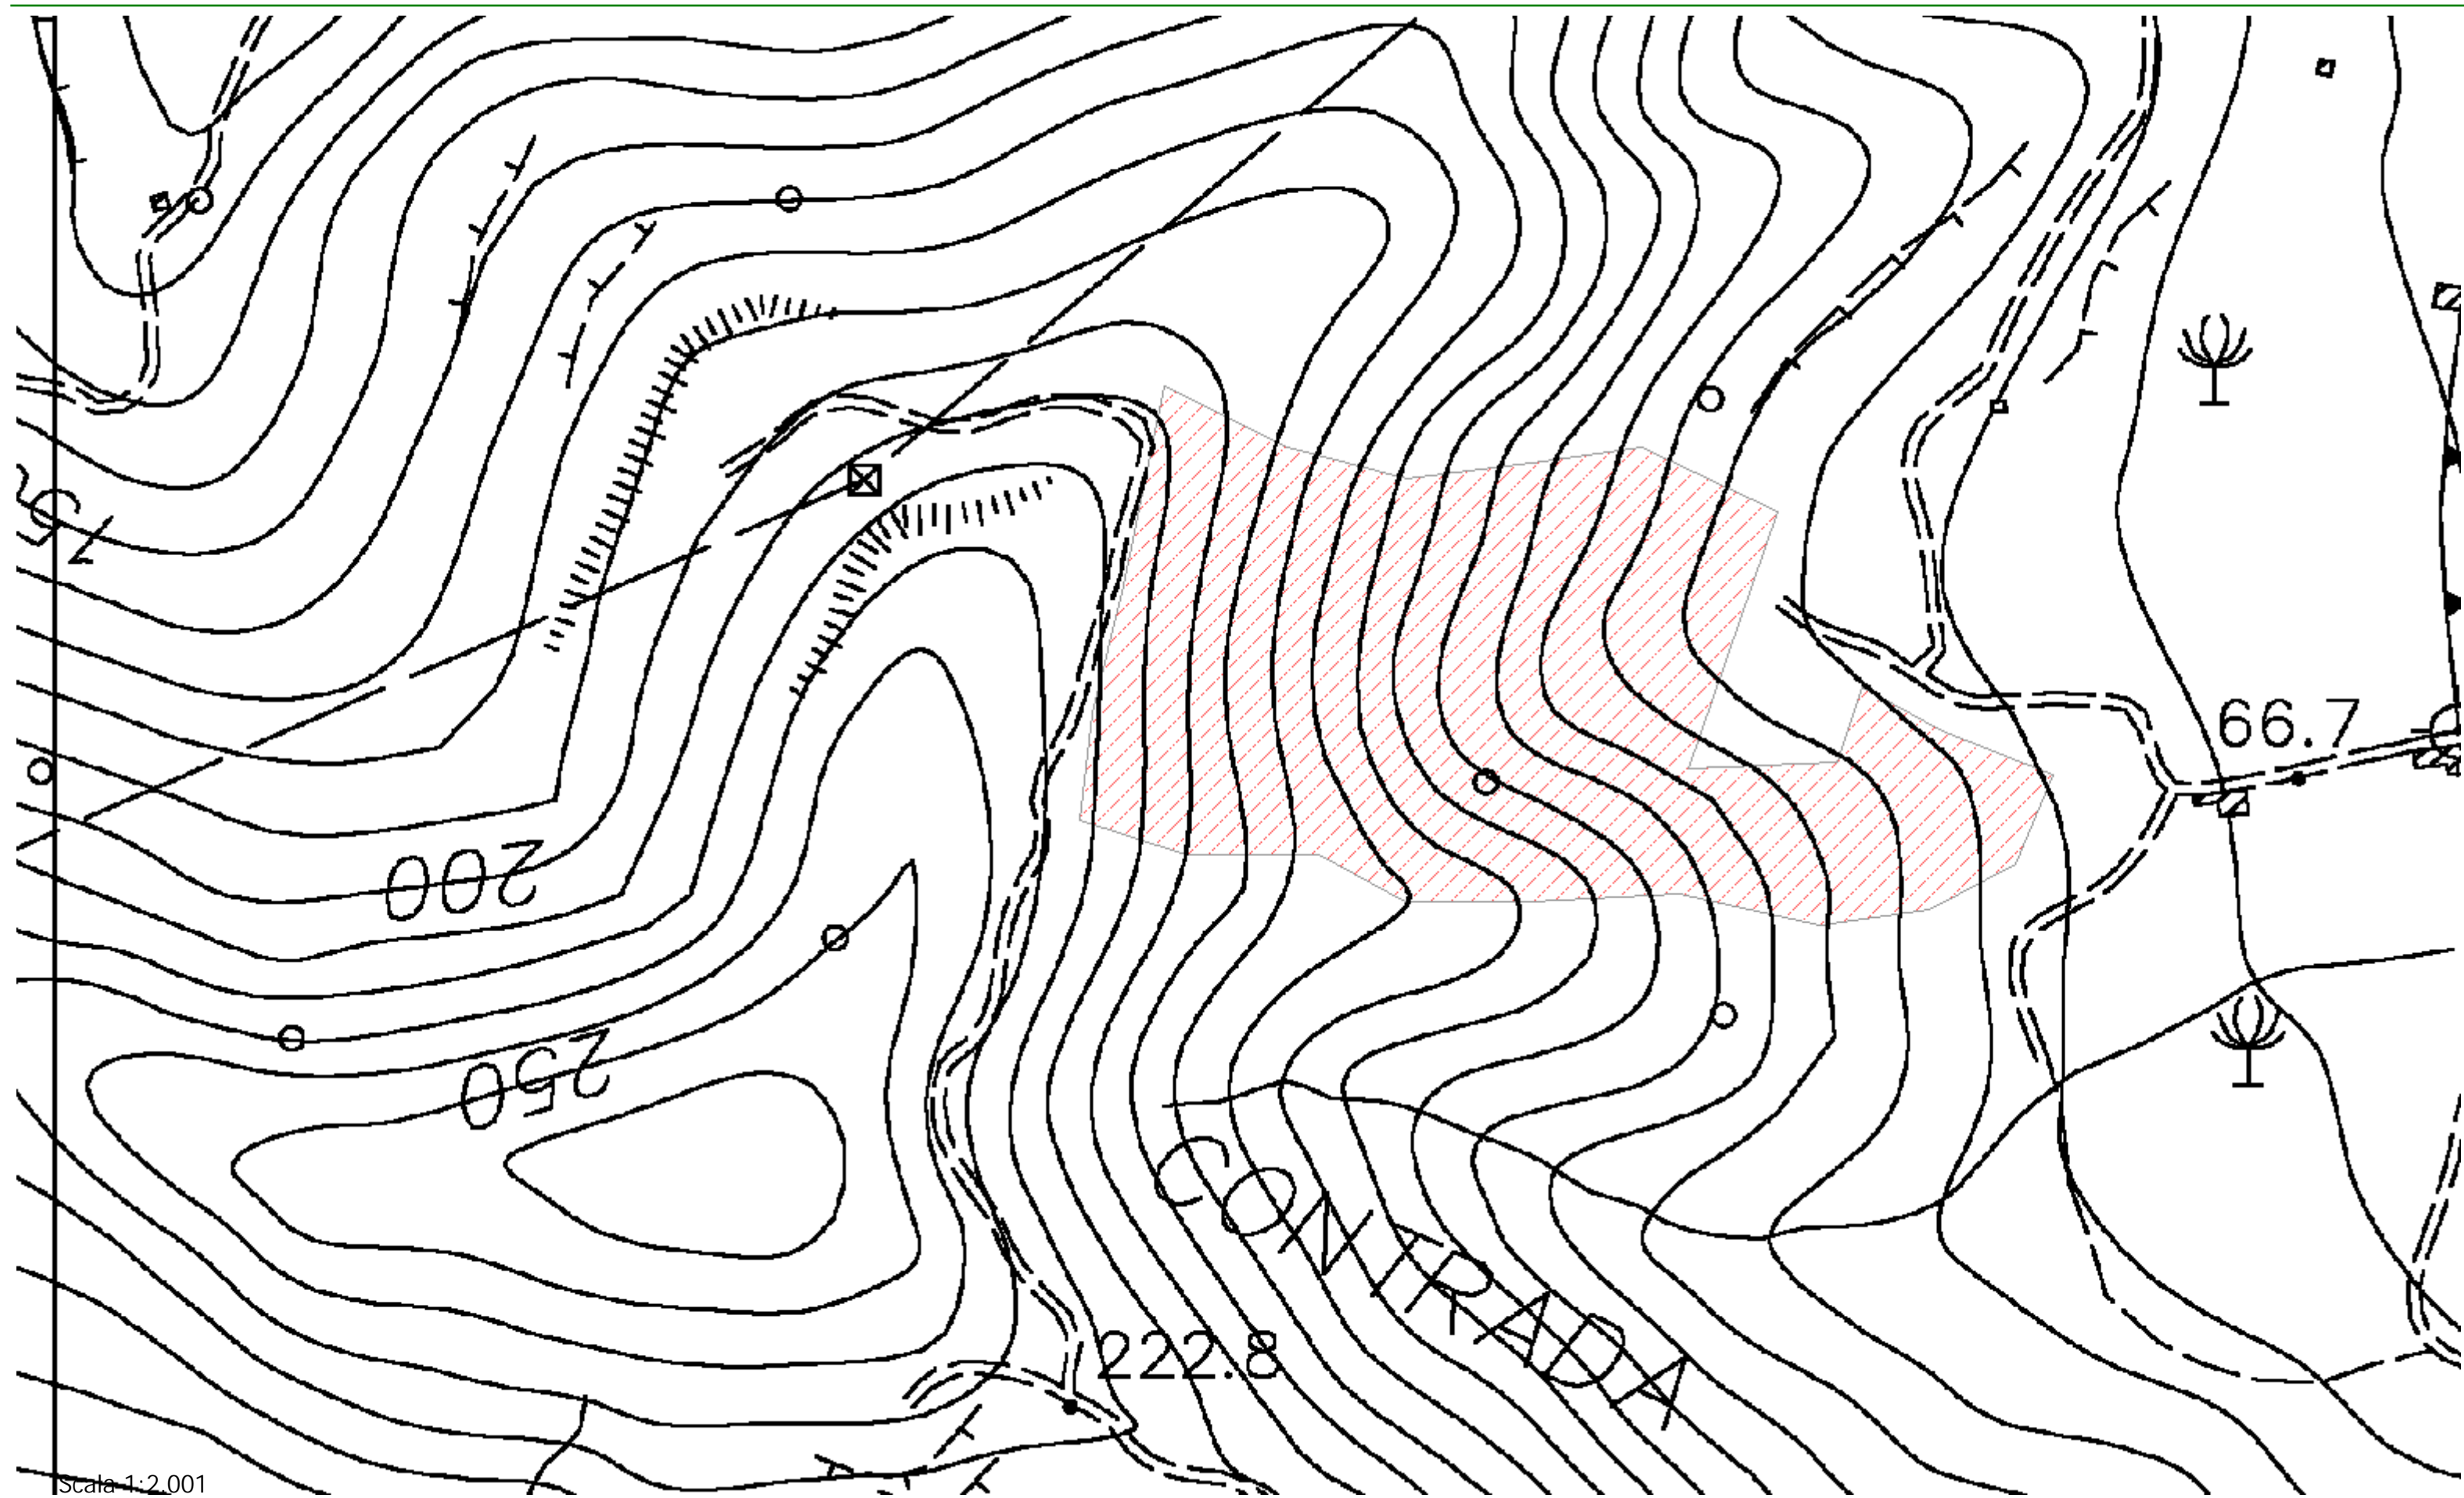

Sistema Informativo Forestale - Incendio del 16/06/2013

Sistema Informativo Forestale - Incendio del 16/06/2013

Legenda

C.T.R. 1:10.000 Raster

Aree percorse dal fuoco

Incendi 2013