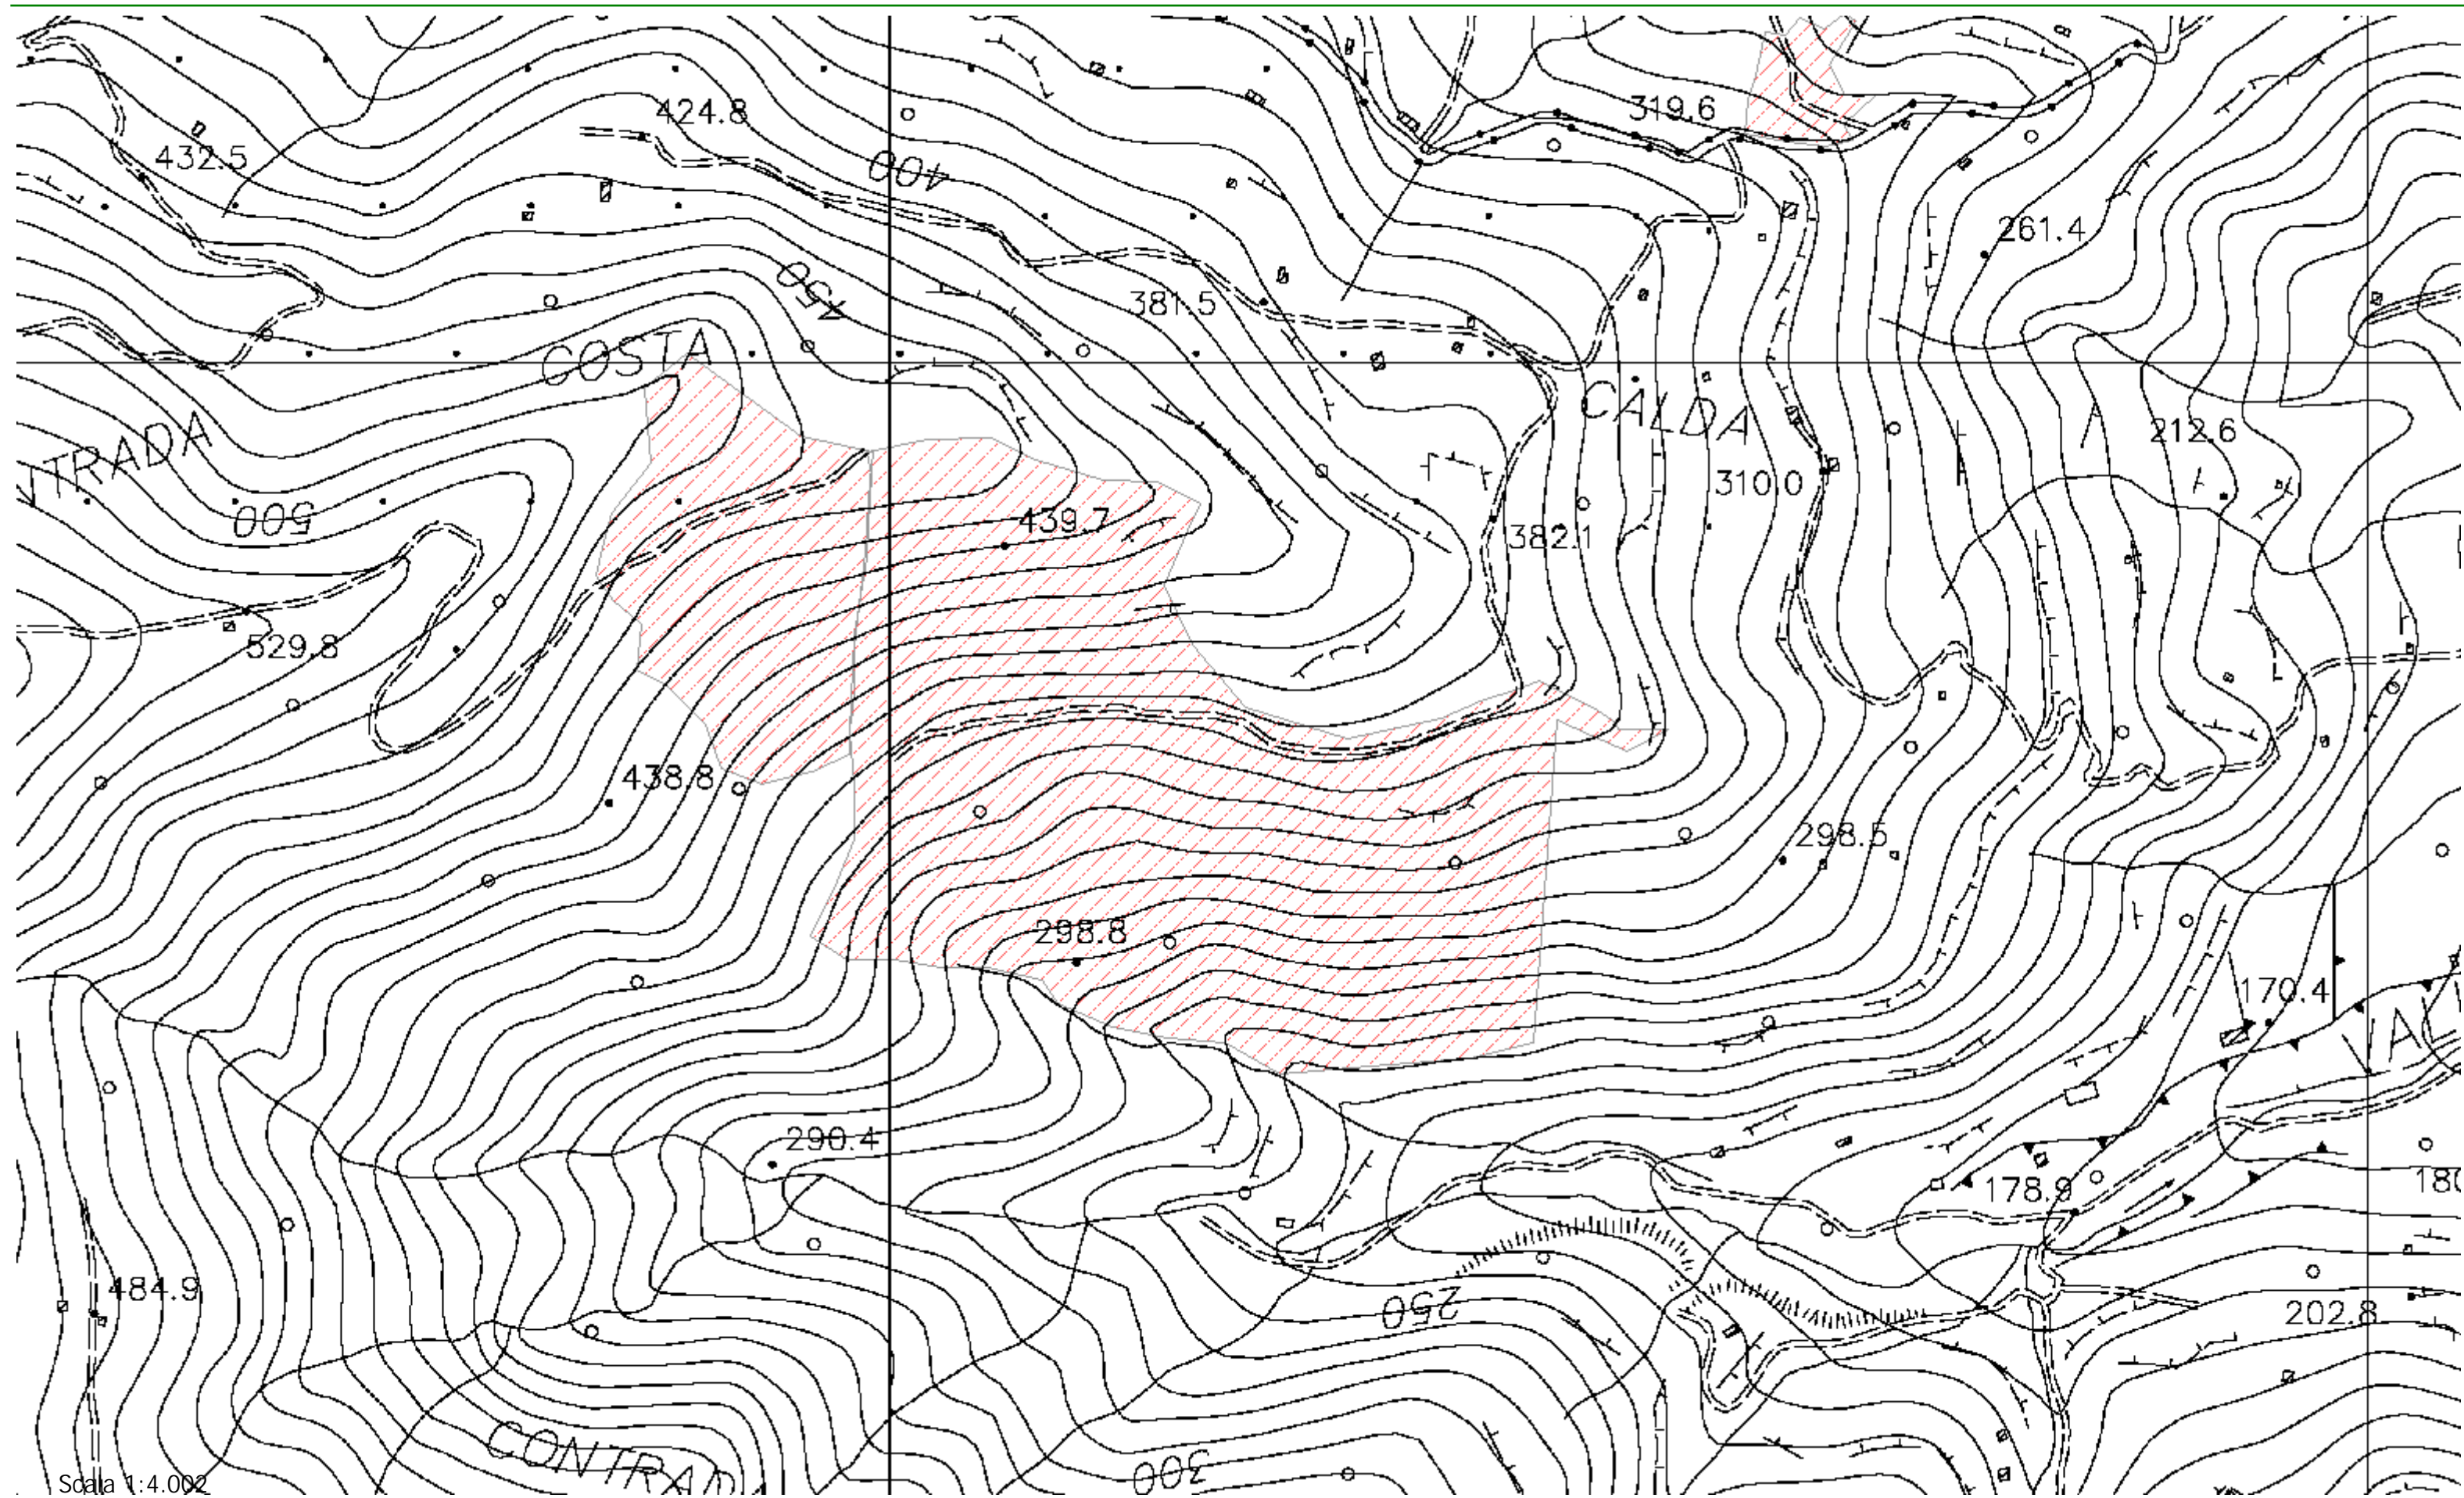

Sistema Informativo Forestale - Incendio del 09/08/2013 e Incendio del 07/08/2013

Scala 1:4.000

Sistema Informativo Forestale - Incendio del 09/08/2013 e Incendio del 07/08/2013

Legenda

C.T.R. 1:10.000 Raster

Aree percorse dal fuoco

Incendi 2013