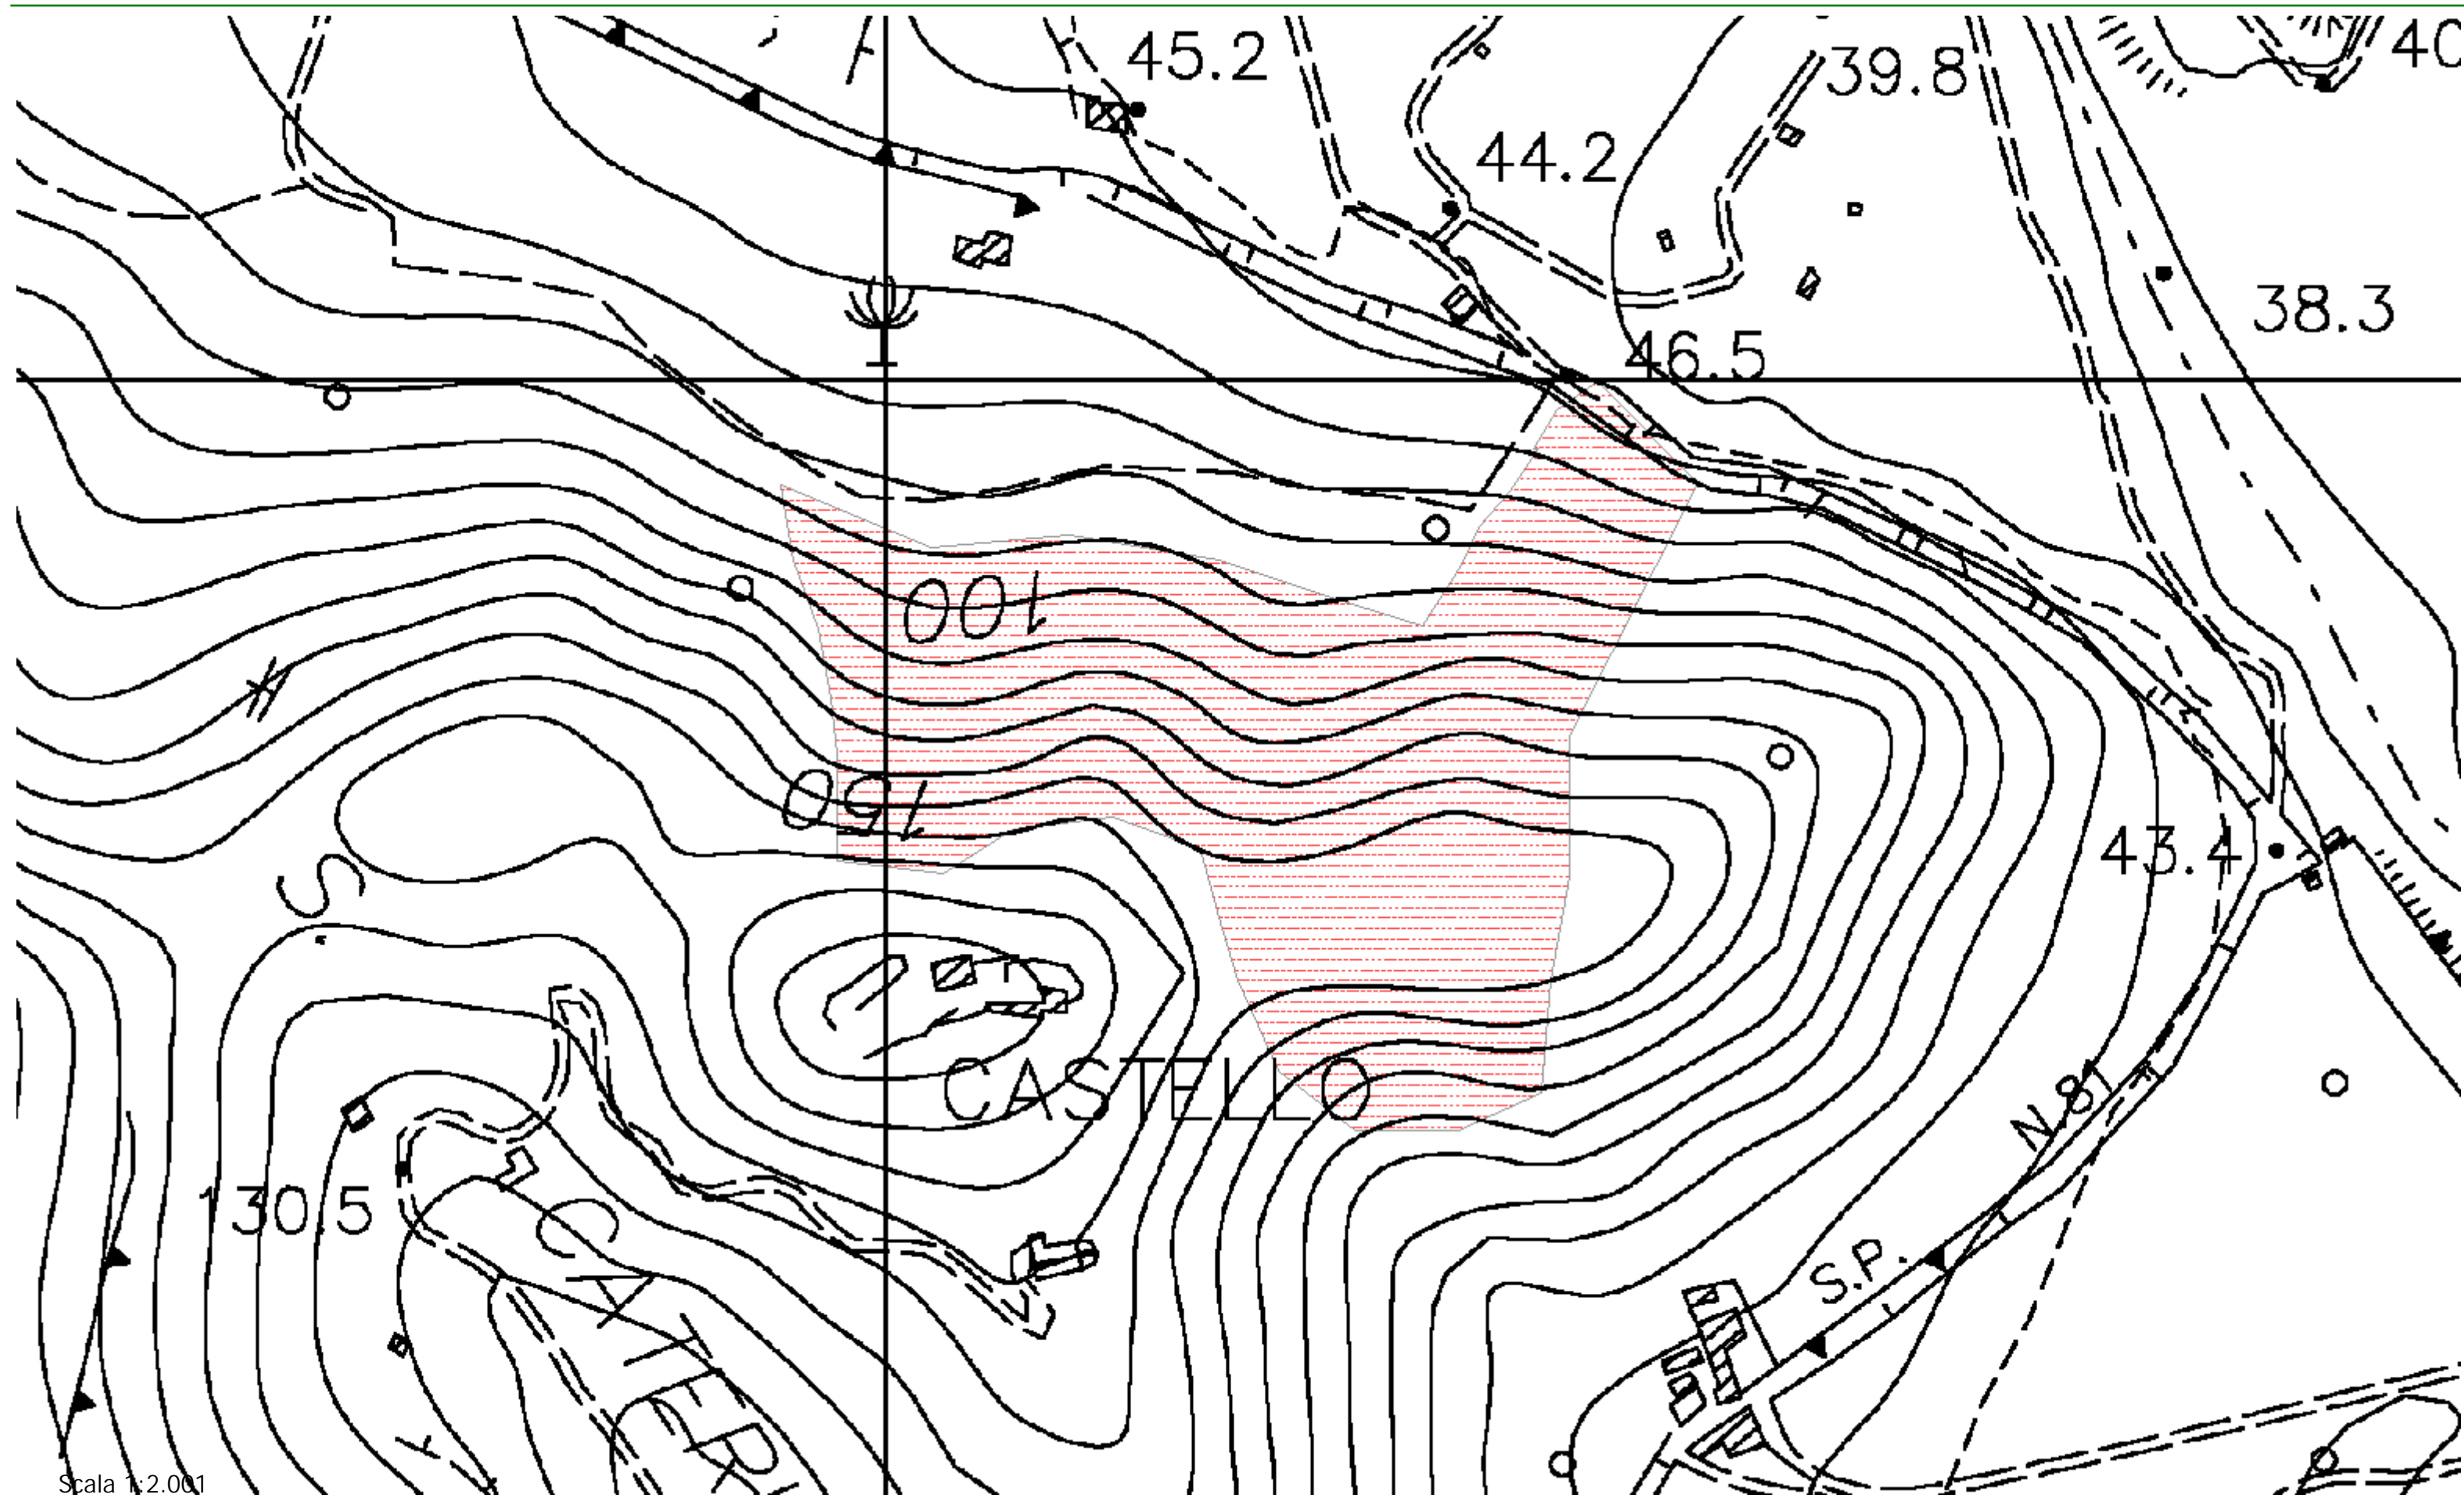

Sistema Informativo Forestale - Incendio del 28/07/2012

Scala 1:2.001

Sistema Informativo Forestale - Incendio del 28/07/2012

Legenda

C.T.R. 1:10.000 Raster

Aree percorse dal fuoco

 Incendi 2012