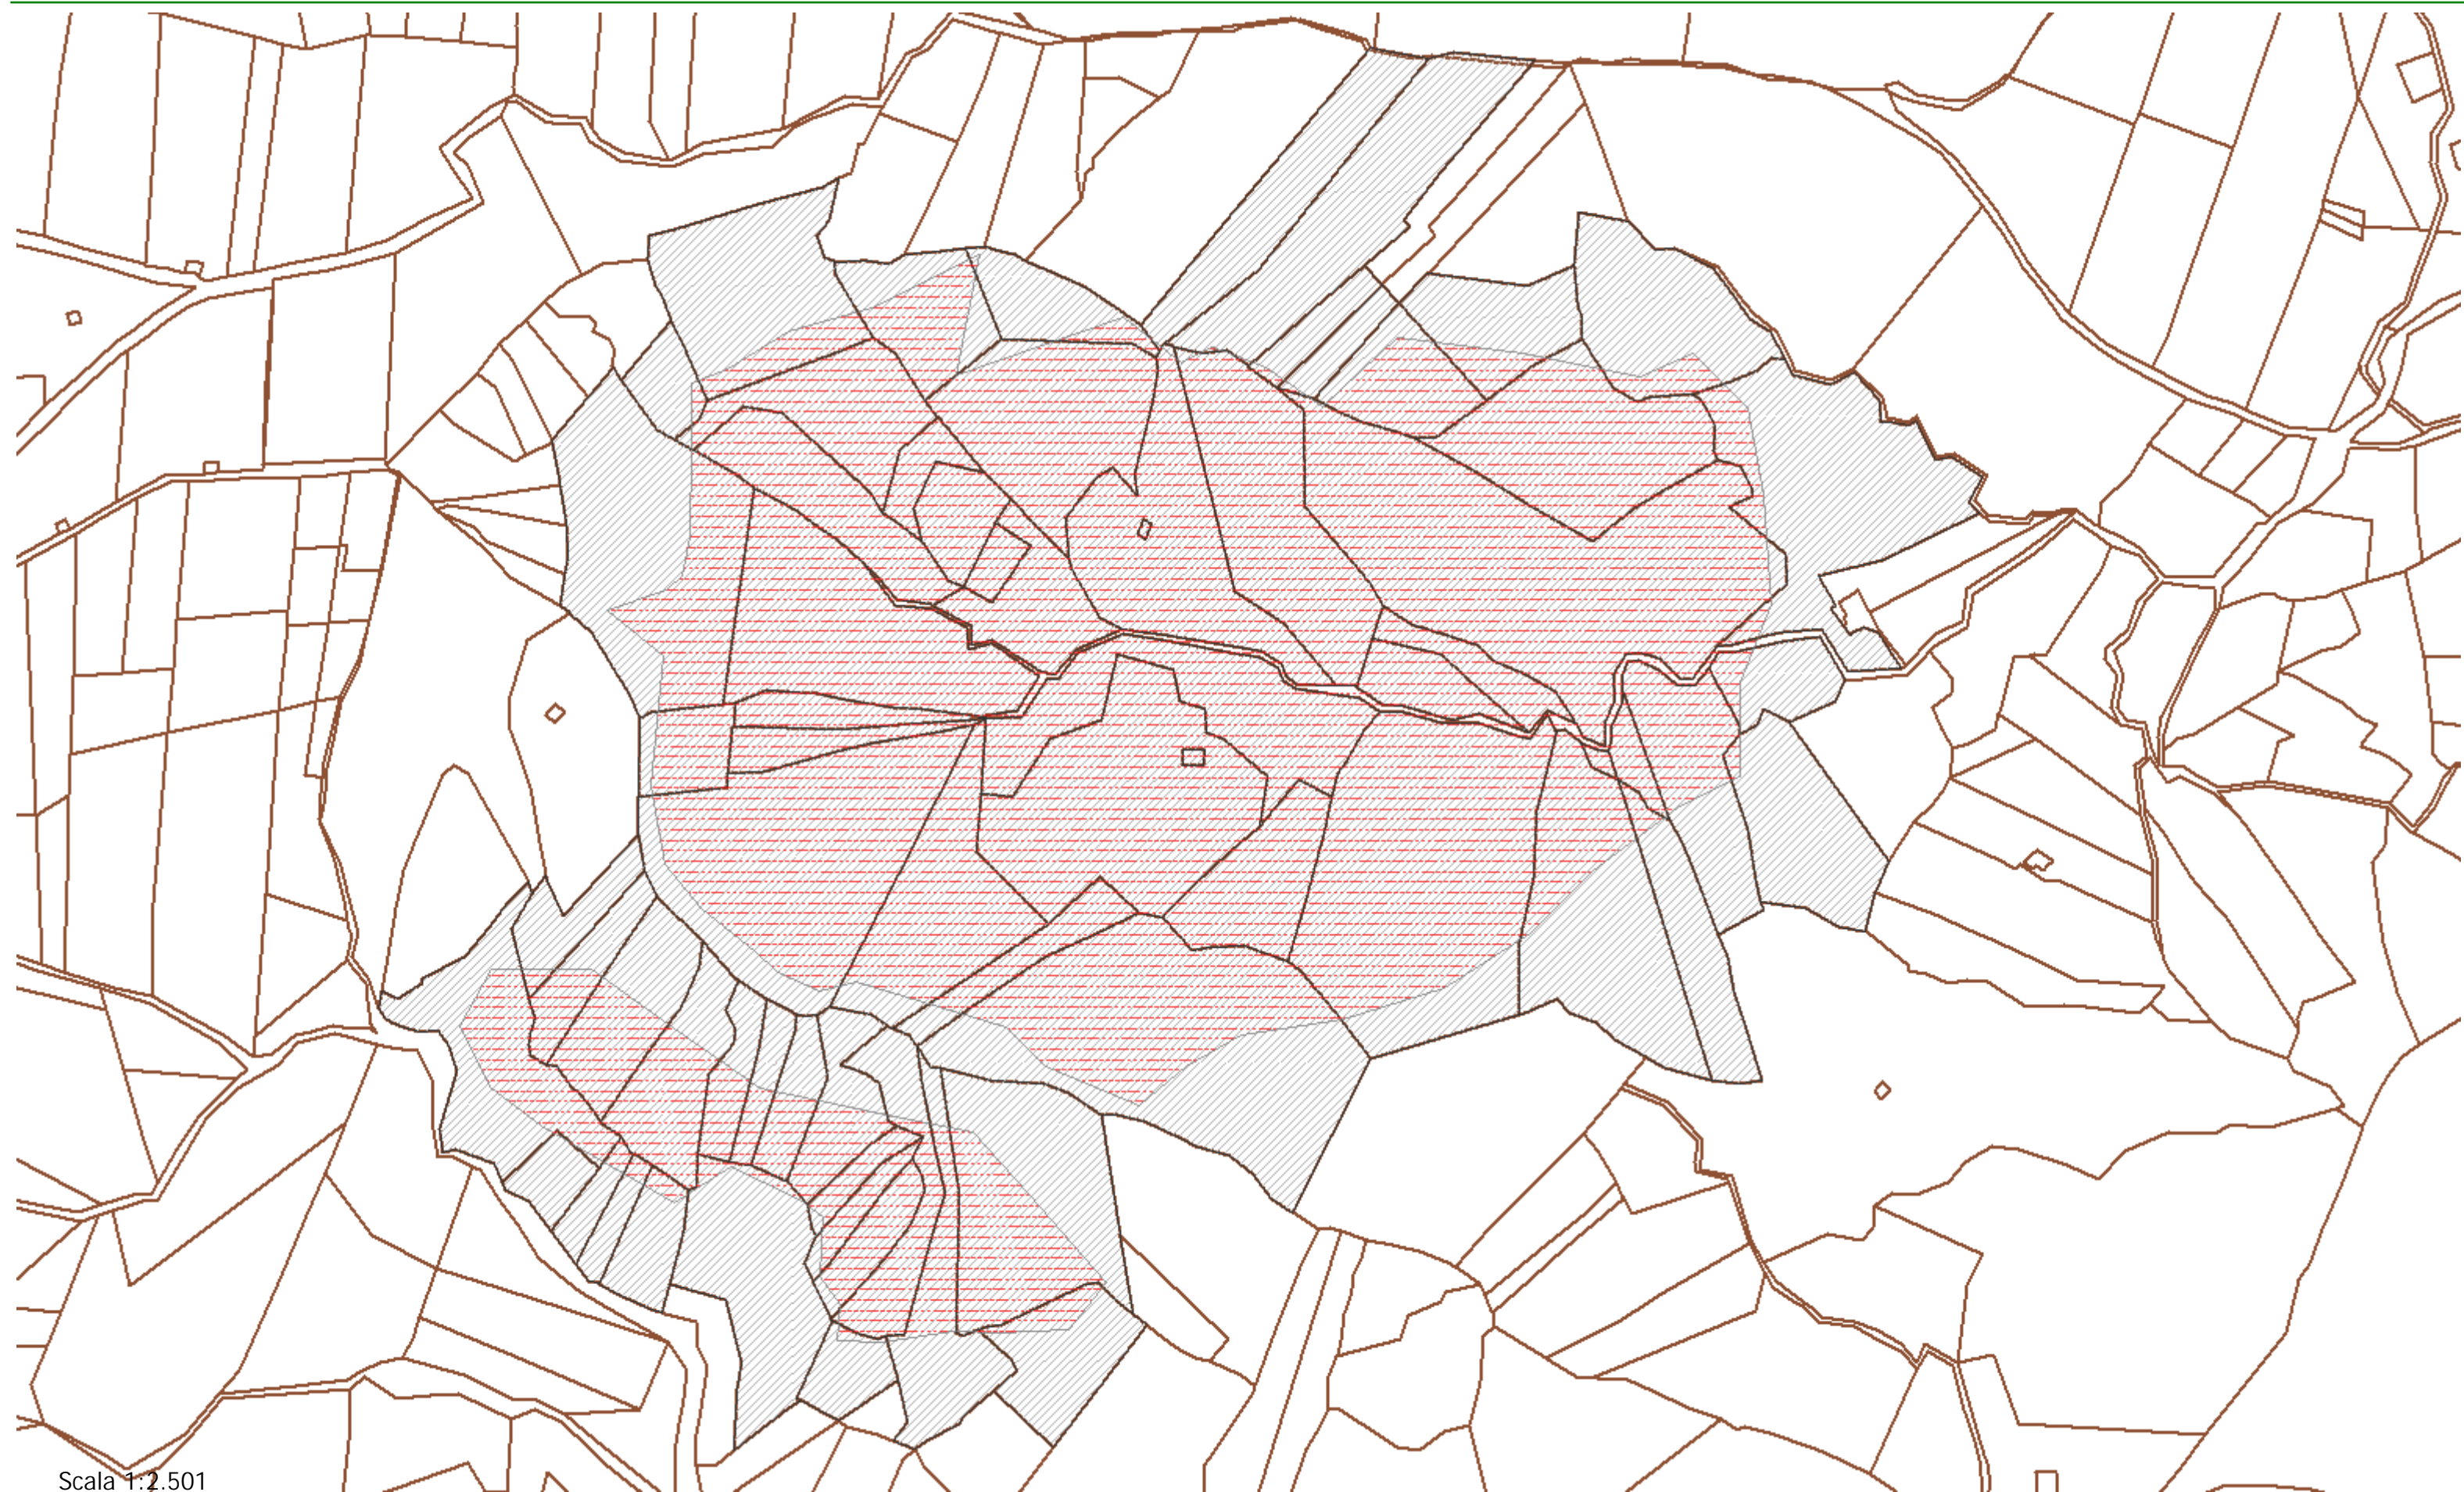

Sistema Informativo Forestale - Incendi del 23/08/2012 e del 14/07/2012 - Foglio di mappa n. 3

Scala 1:2.501

Sistema Informativo Forestale - Incendi del 23/08/2012 e del 14/07/2012 - Foglio di mappa n. 3

Legenda**Aree percorse dal fuoco** Incendi 2012**Particelle catastali percorse dal fuoco** Particelle 2012**Informazioni Catastali** Particelle catastali AGEA