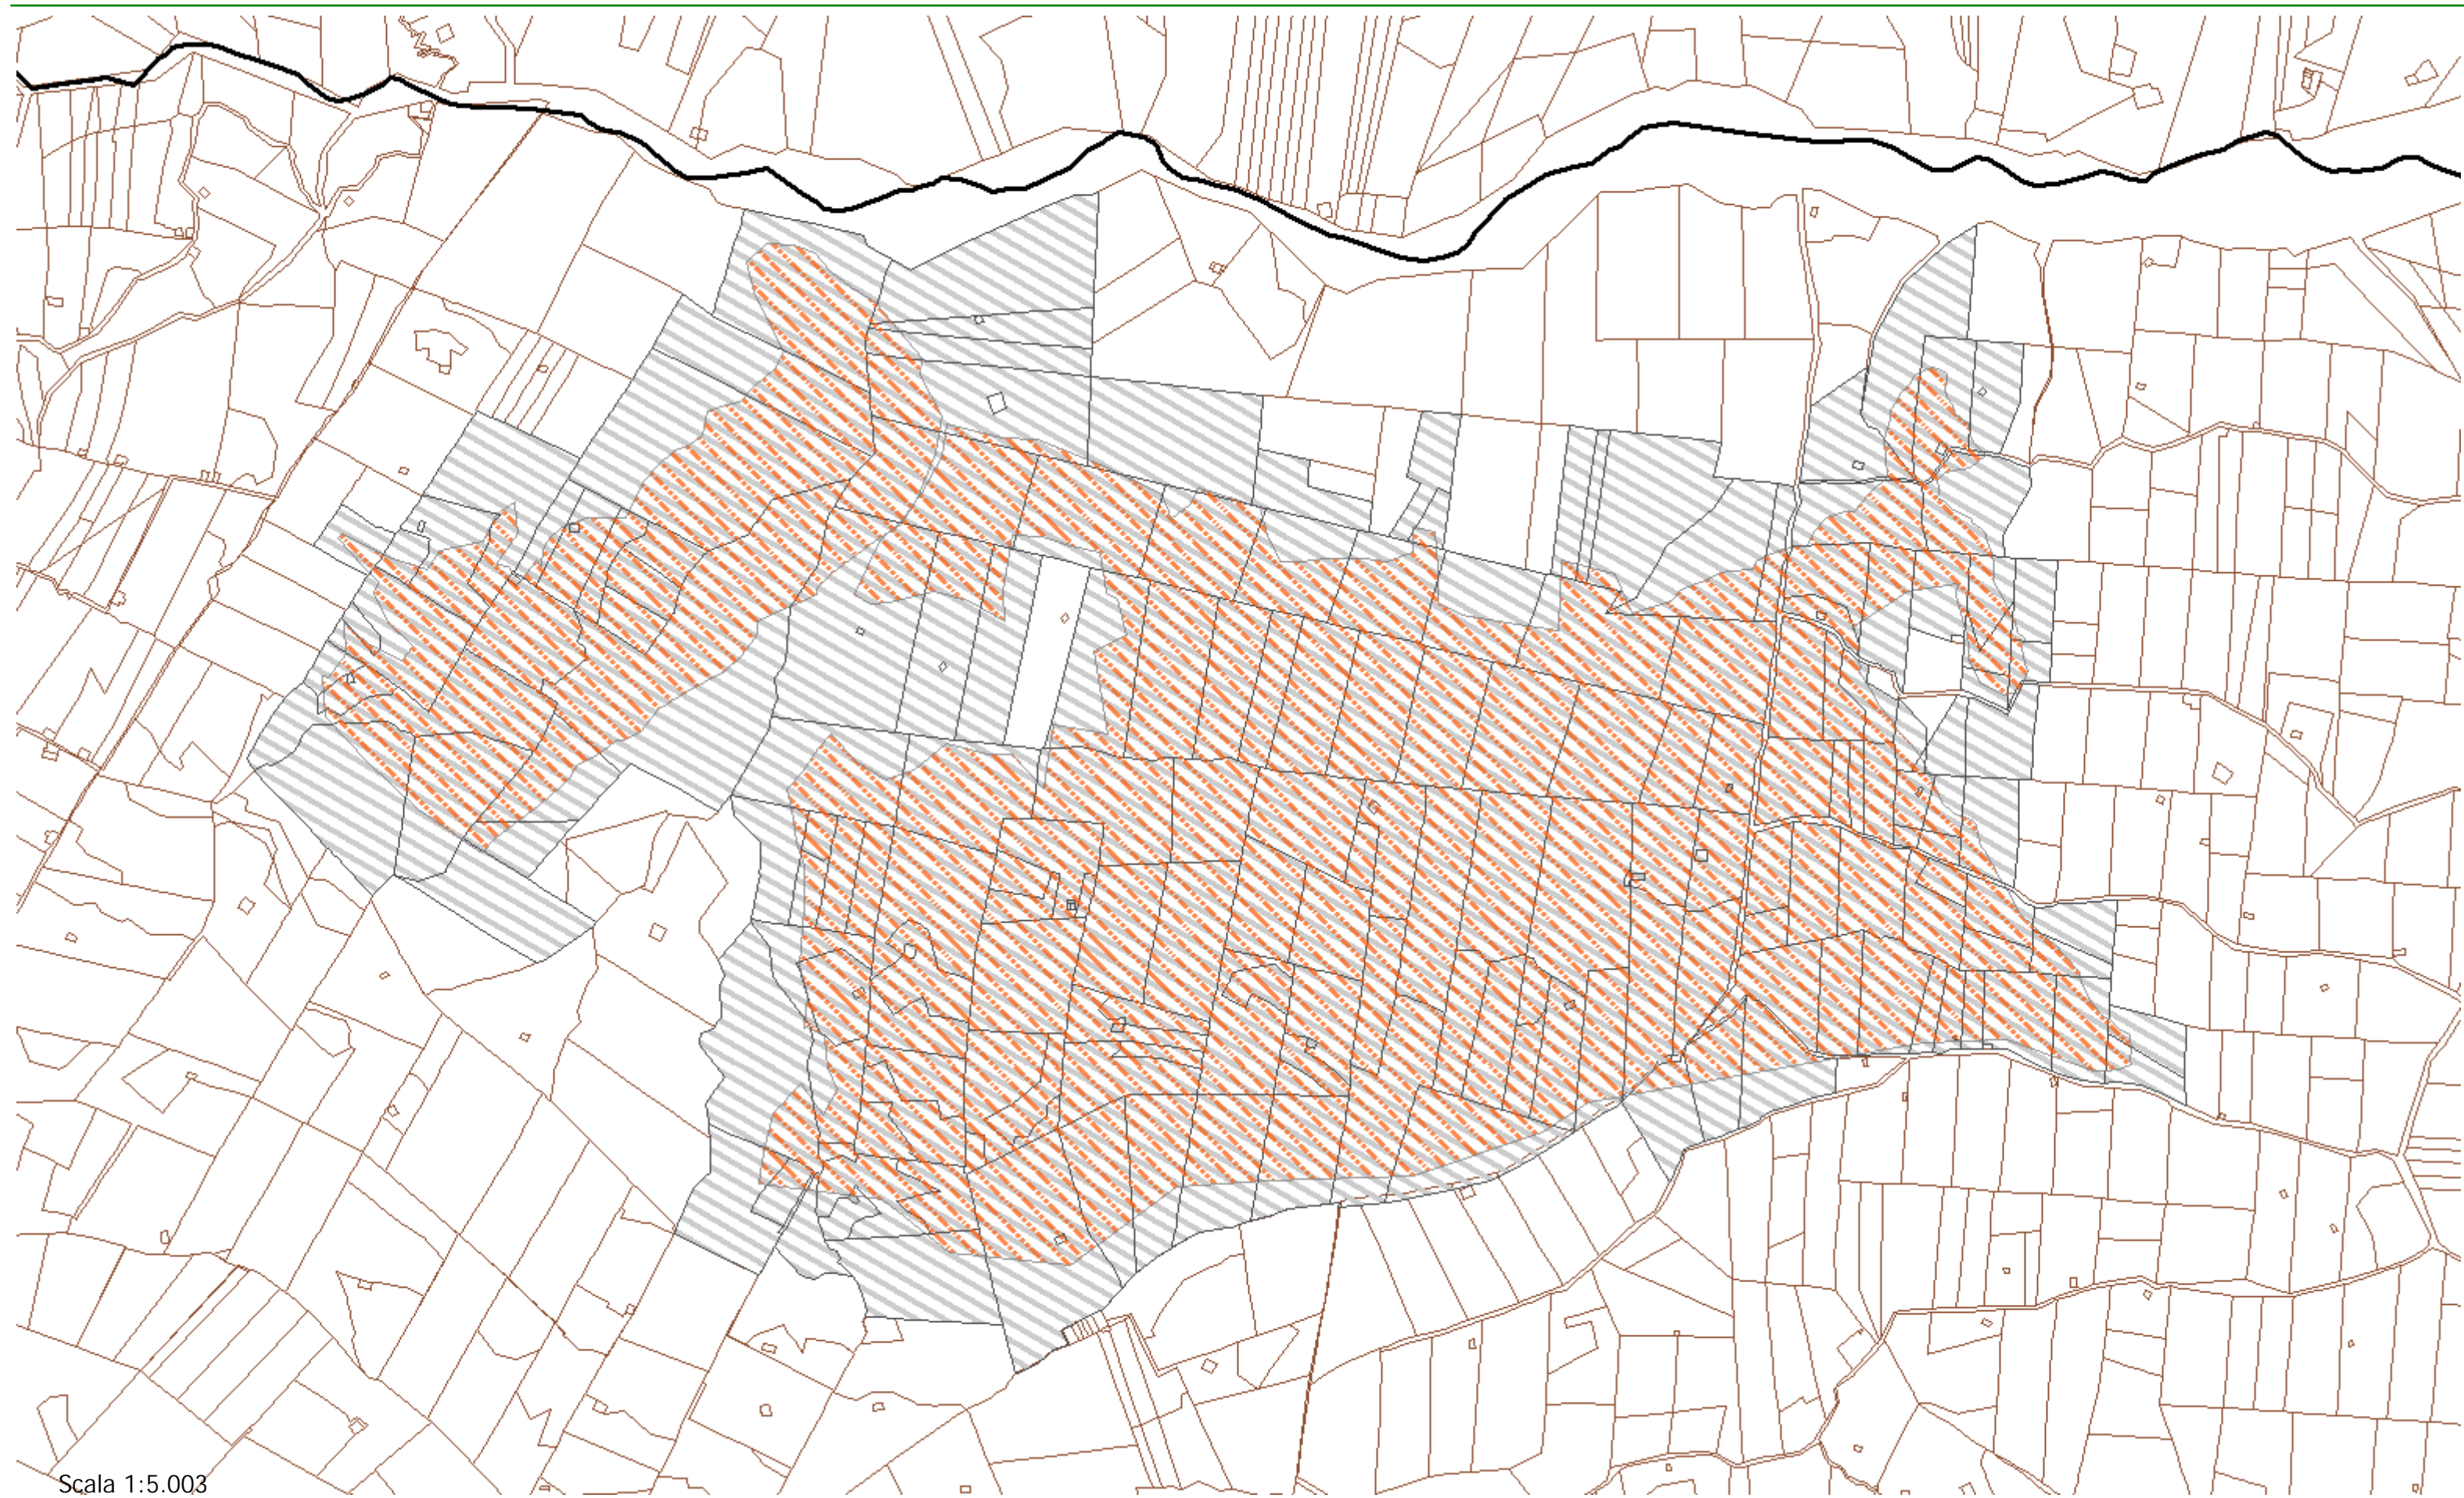

Sistema Informativo Forestale - Incendi del 13/08/2014 e del 30/08/2014 - Foglio di mappa N. 2 Foglio di mappa N. 7 Foglio di mappa N. 8

Scala 1:5.003

Sistema Informativo Forestale - Incendi del 13/08/2014 e del 30/08/2014 - Foglio di mappa N. 2 Foglio di mappa N. 7 Foglio di mappa N. 8

Legenda**Aree percorse dal fuoco** Incendi 2014**Particelle catastali percorse dal fuoco** Particelle 2014**Ambiti Amministrativi** Limite comunale**Informazioni Catastali** Particelle catastali AGEA