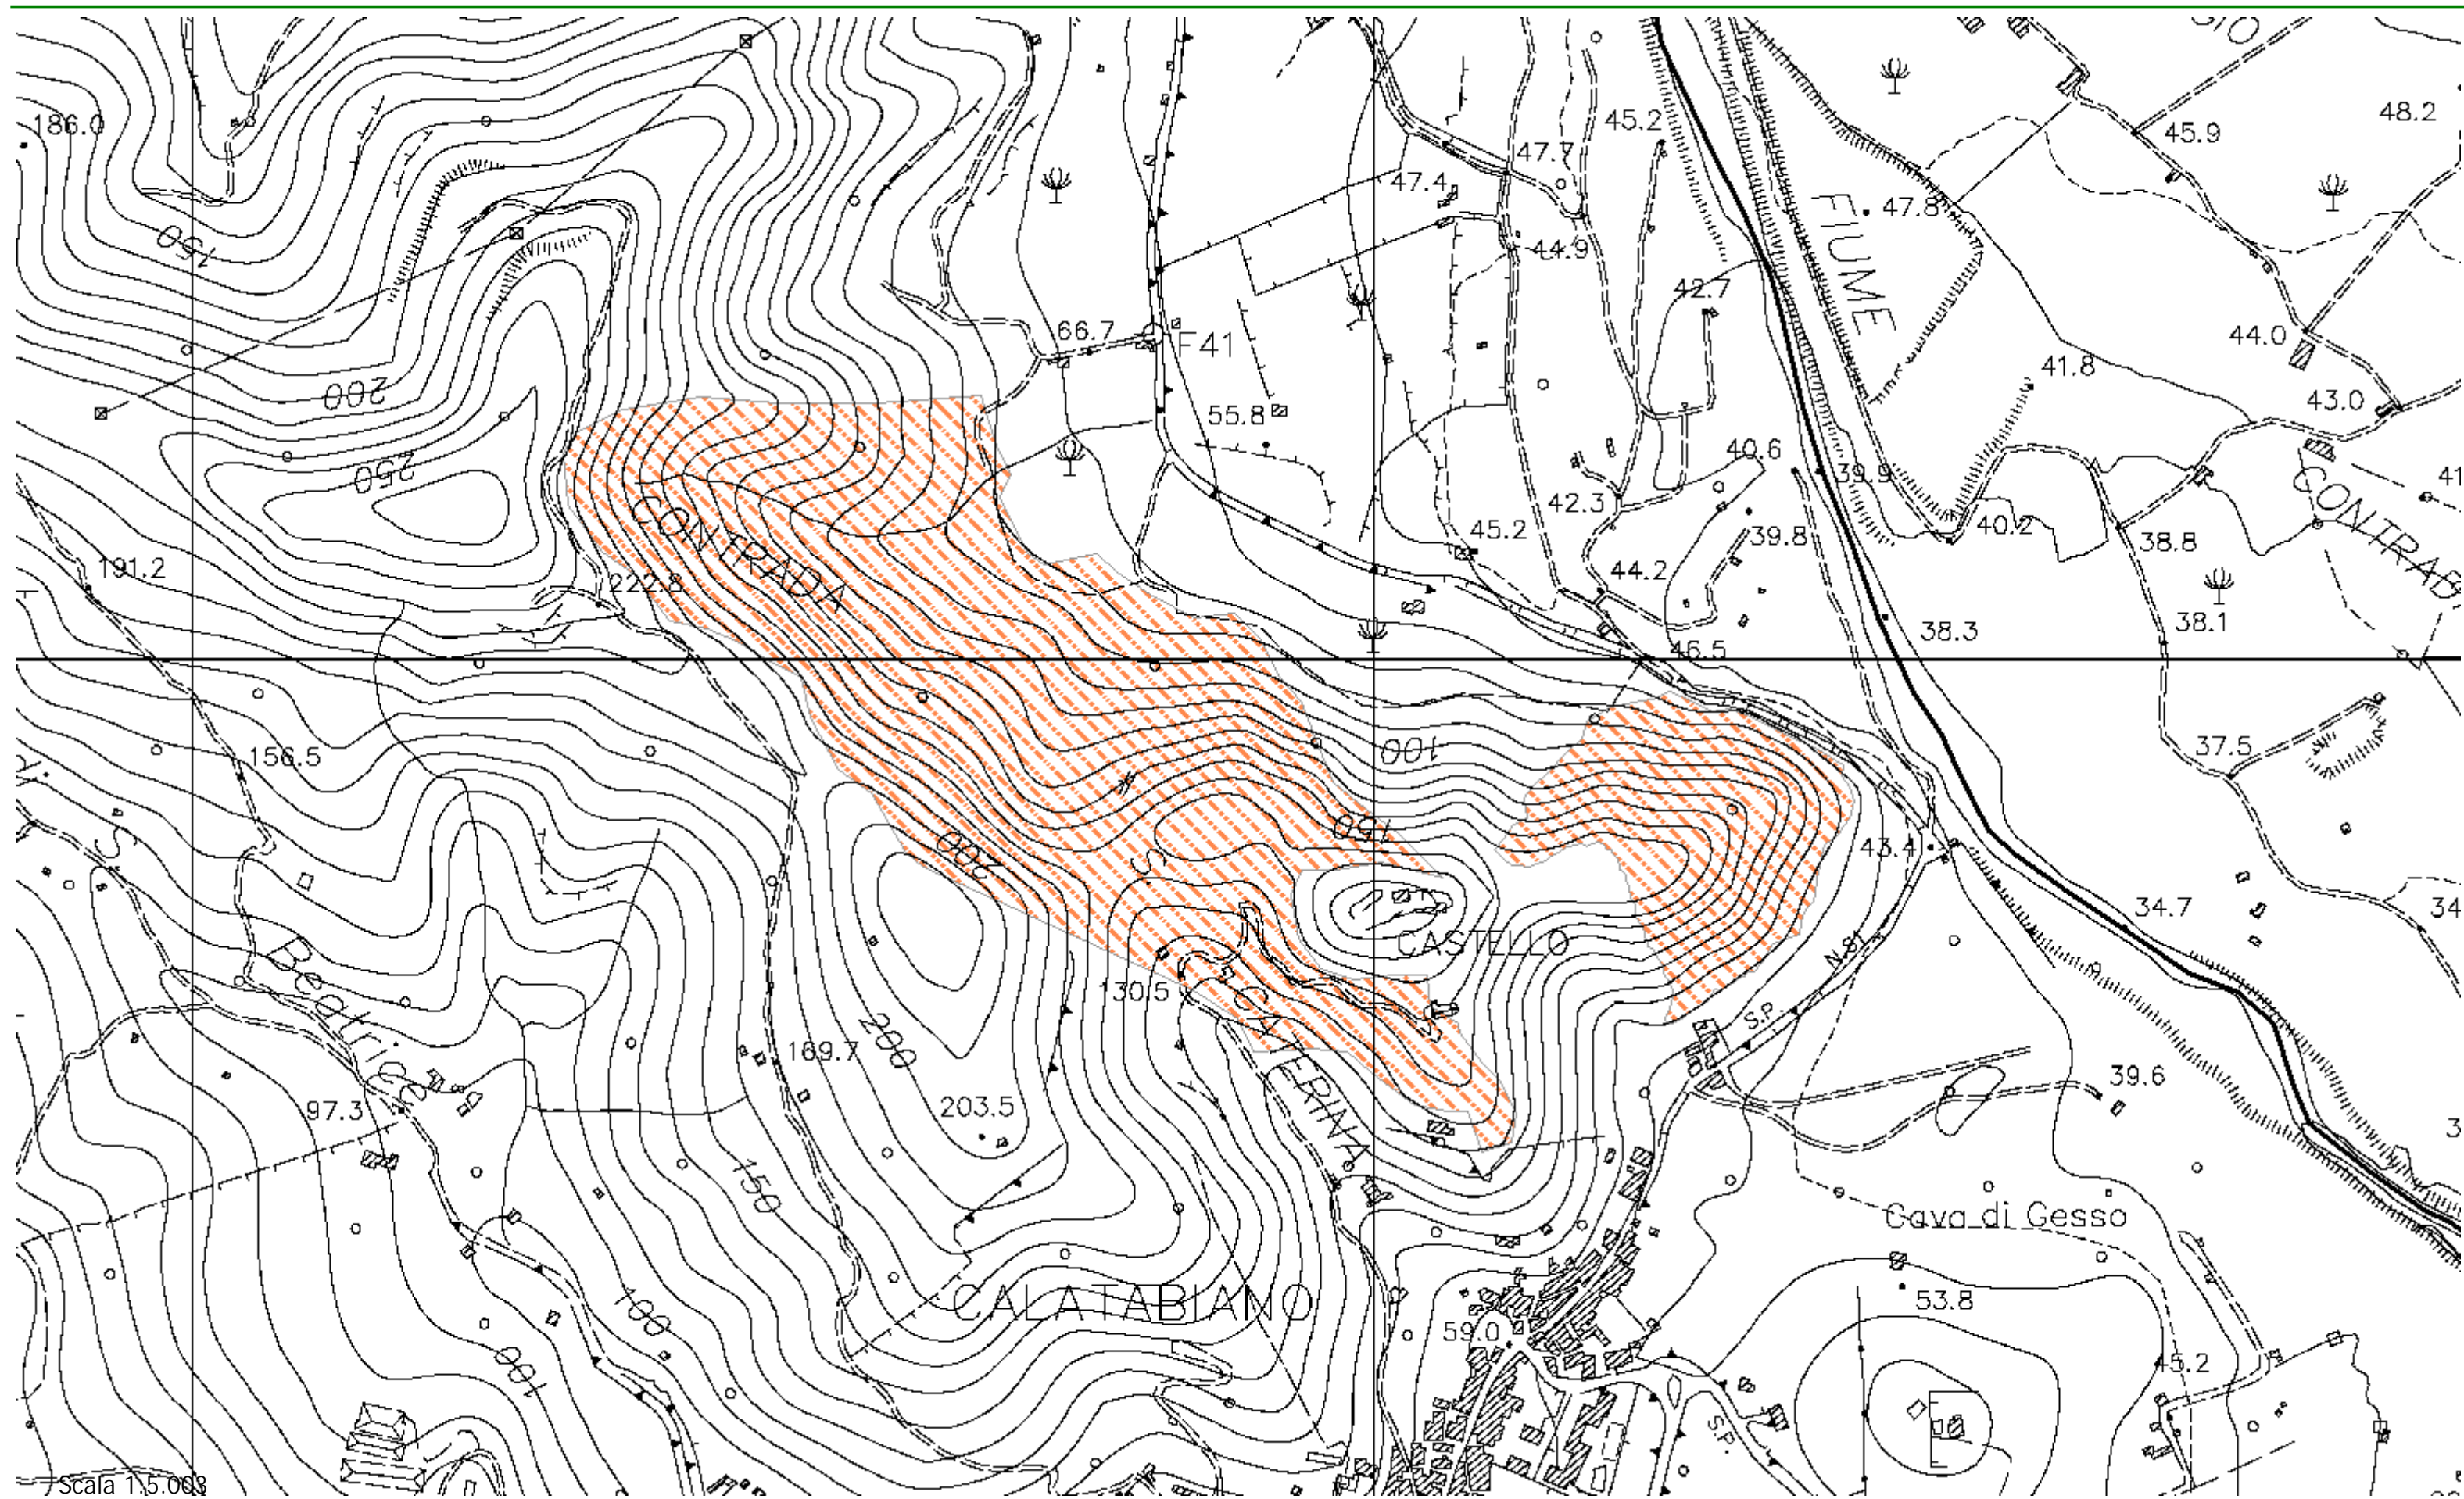

Sistema Informativo Forestale - Incendi del 27/06/2014 e del 17/07/2014

Sistema Informativo Forestale - Incendi del 27/06/2014 e del 17/07/2014

Legenda

C.T.R. 1:10.000 Raster

Aree percorse dal fuoco

 Incendi 2014

Ambiti Amministrativi

 Limite comunale