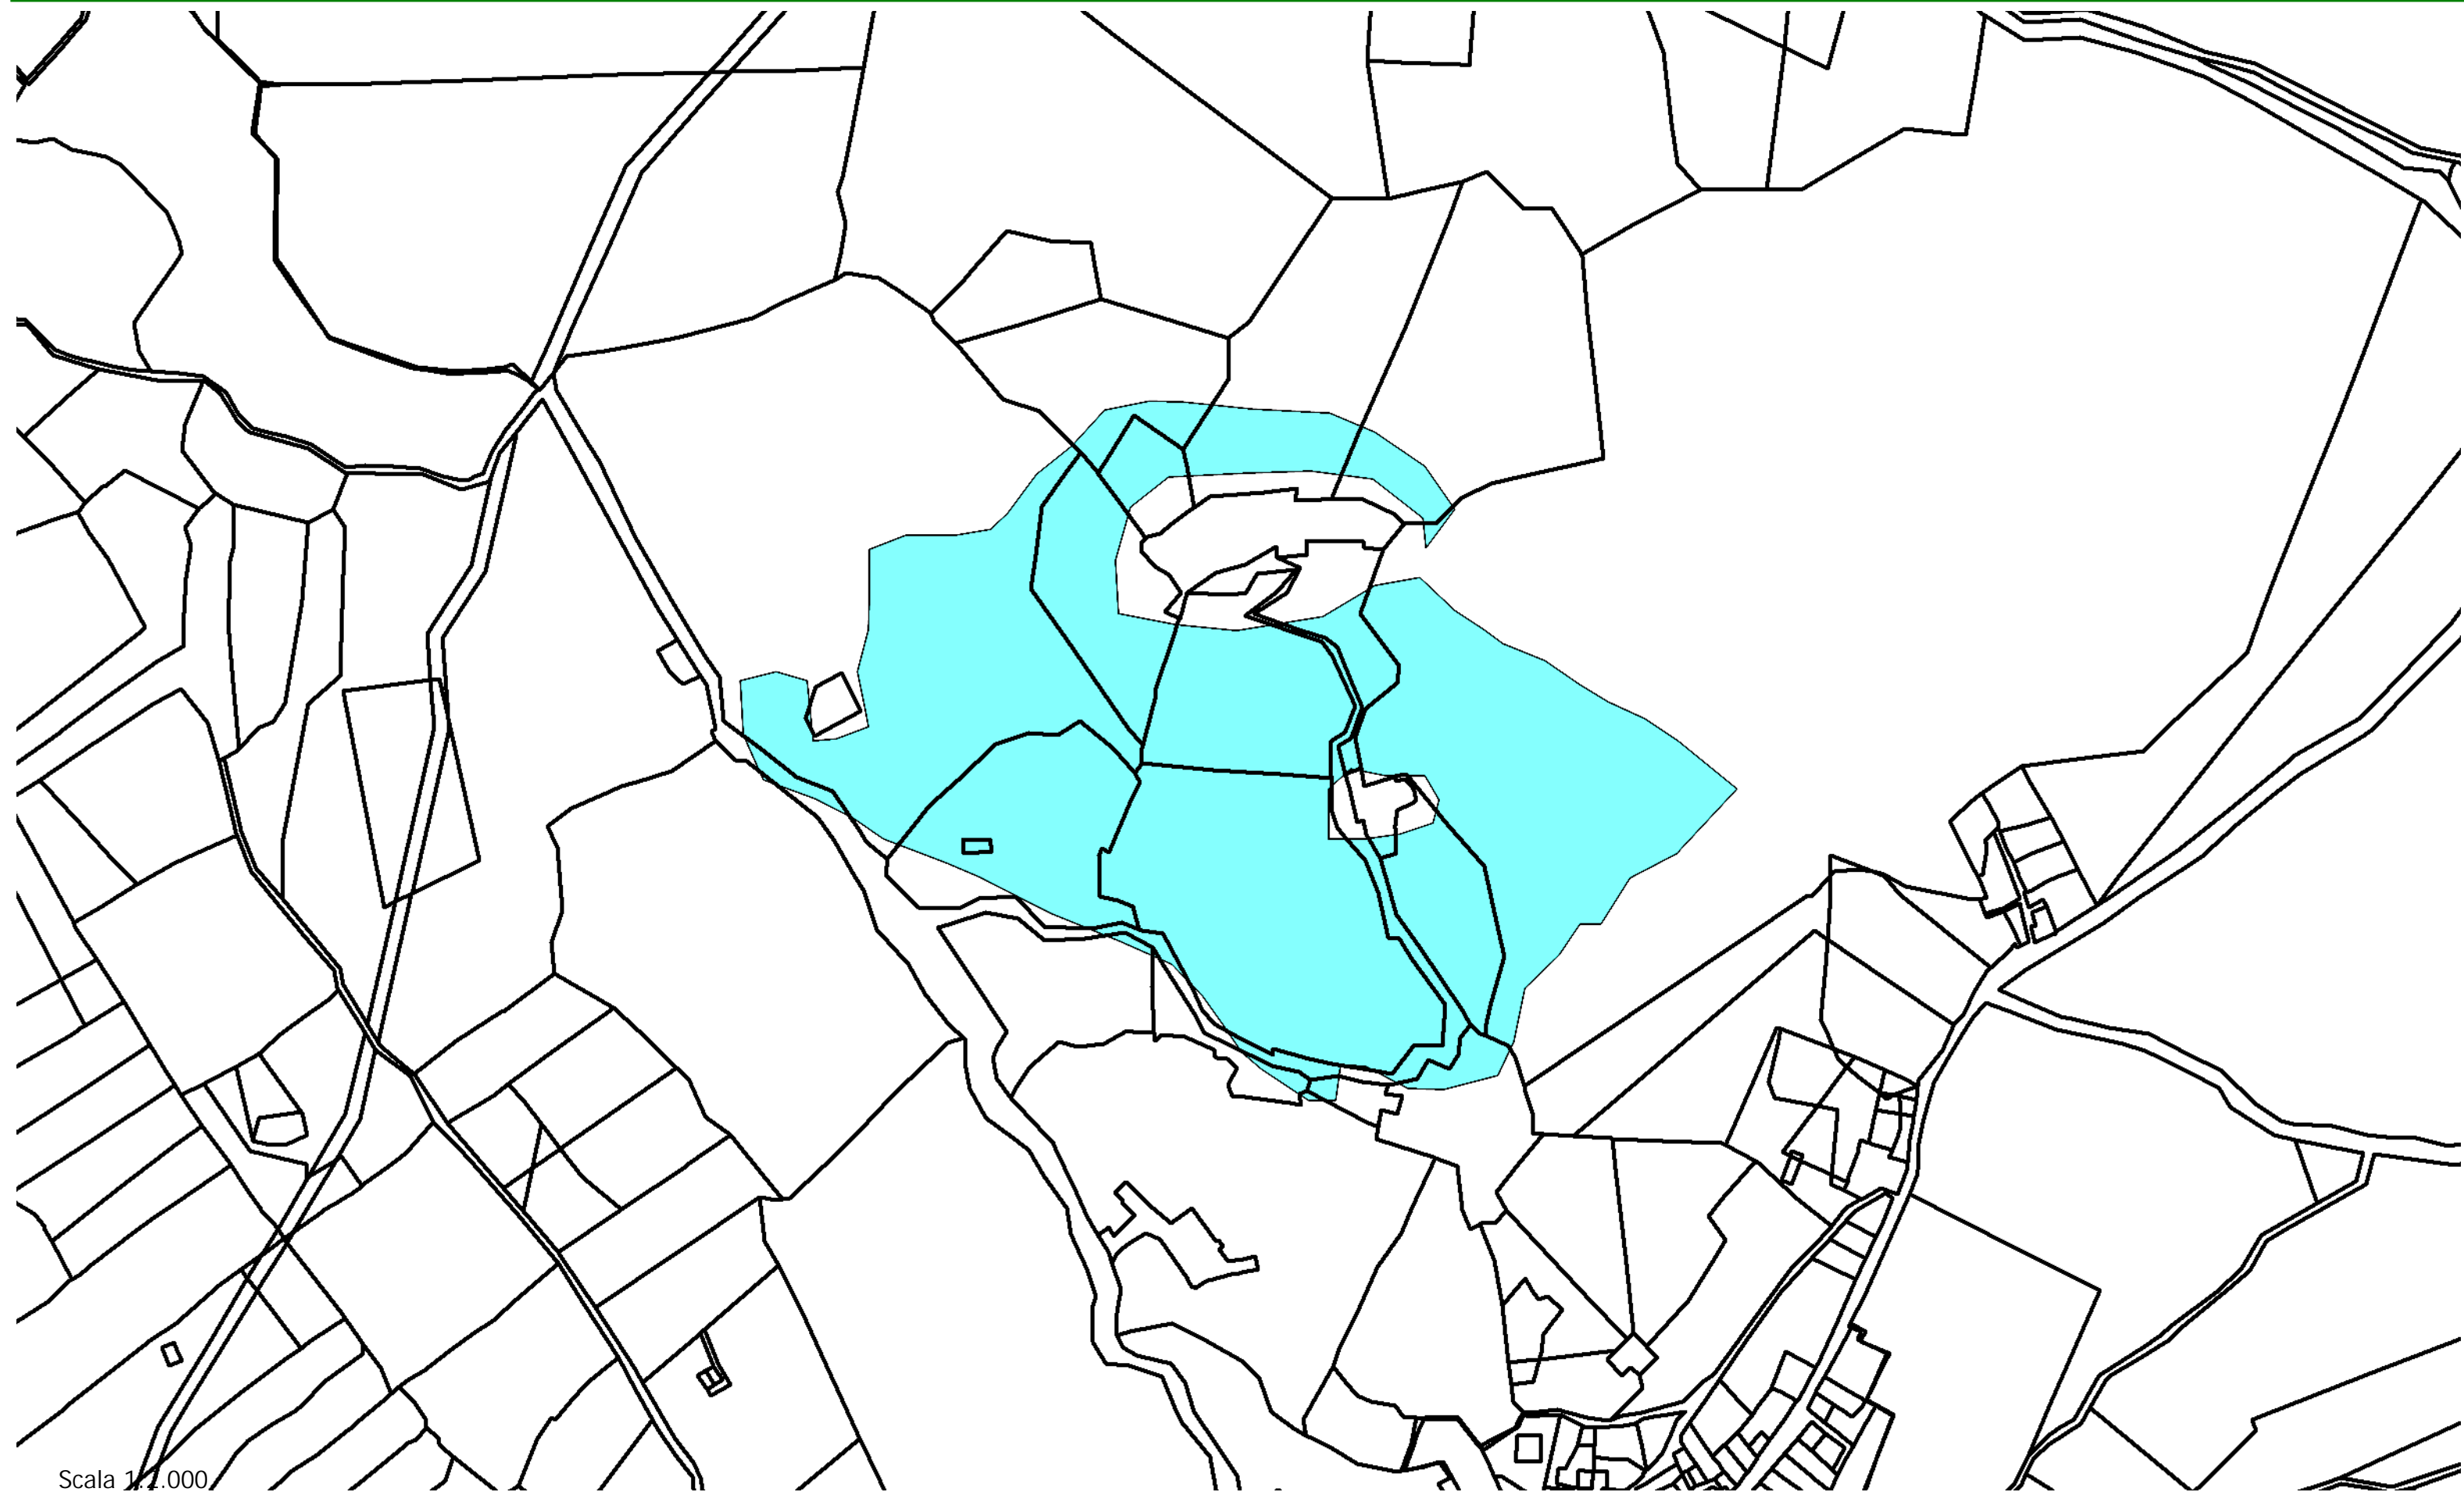

Sistema Informativo Forestale - Incendio del 20/07/2016 - Fogli di mappa N. 5 e N. 10

Scala 1:1.000

Note: Data inizio fuoco 20/07/2016 - Identificativo Incendi - ID 13540 - località Calatabiano