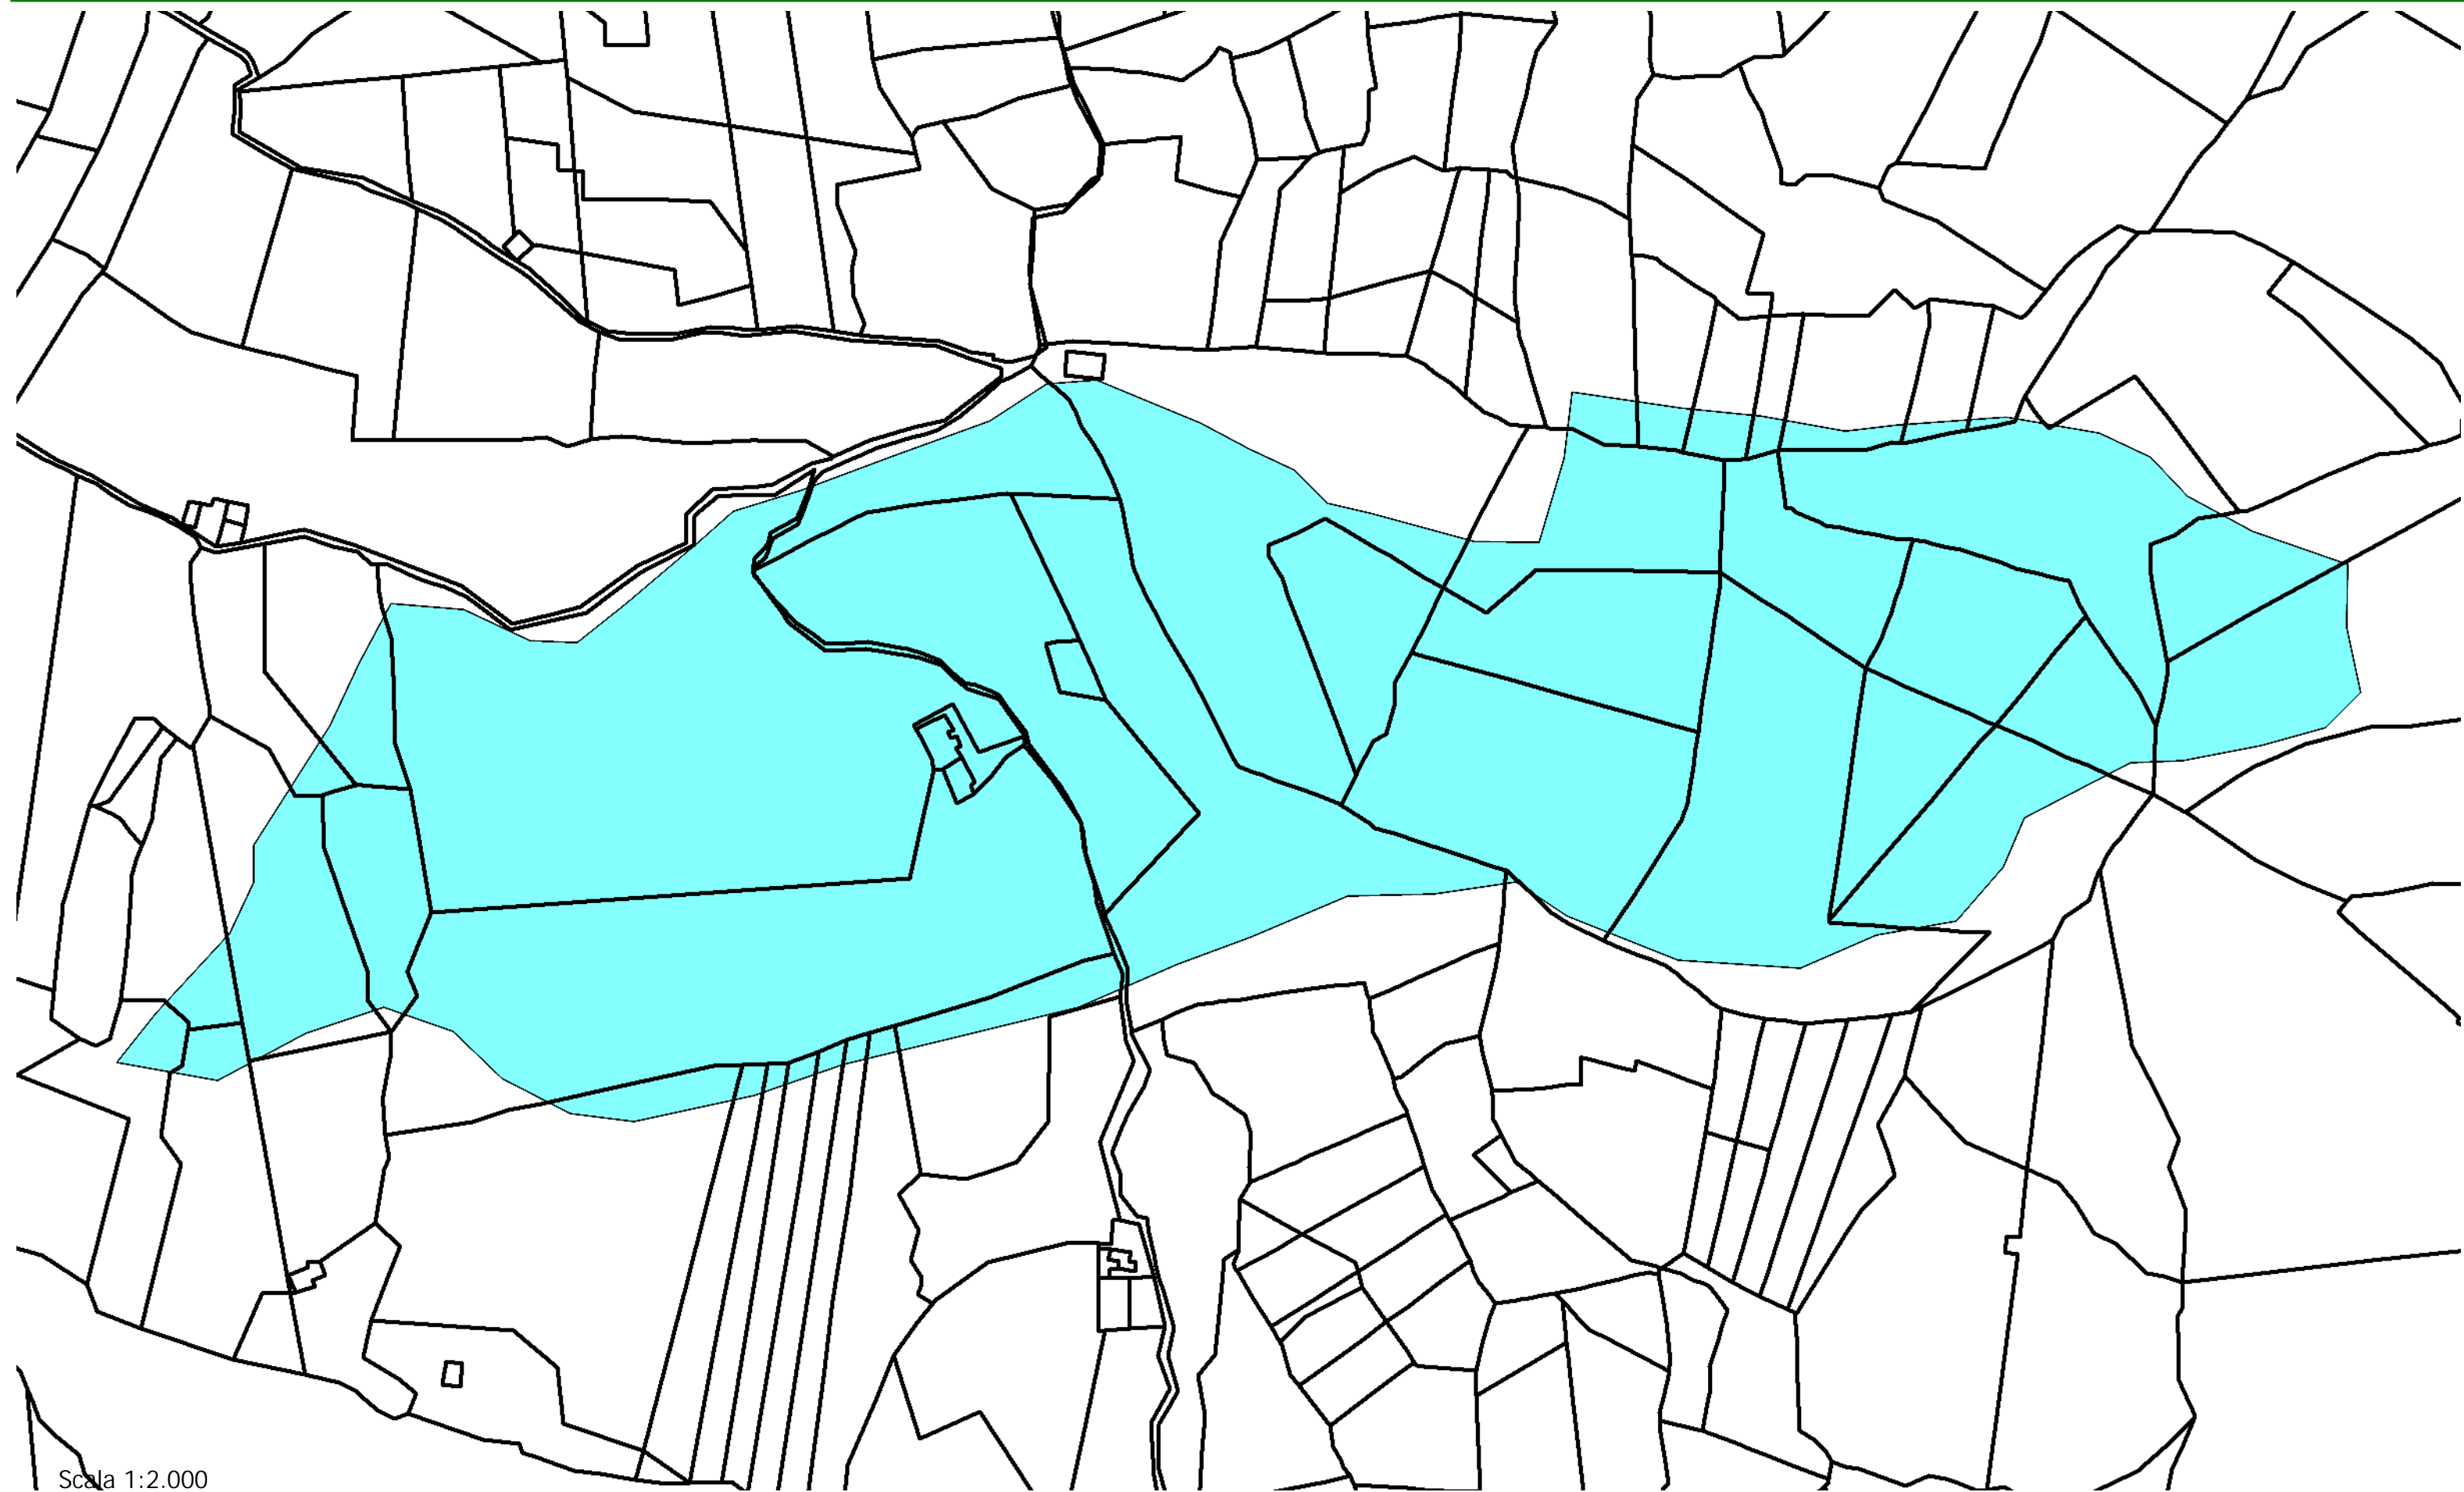

Sistema Informativo Forestale - Incendio del 11/08/2016 - Fogli di mappa N. 17 e N. 18

Scala 1:2.000

Note: Data inizio fuoco 11/08/2016 - Identificativo Incendi - ID 13800 - località contrada Marauli